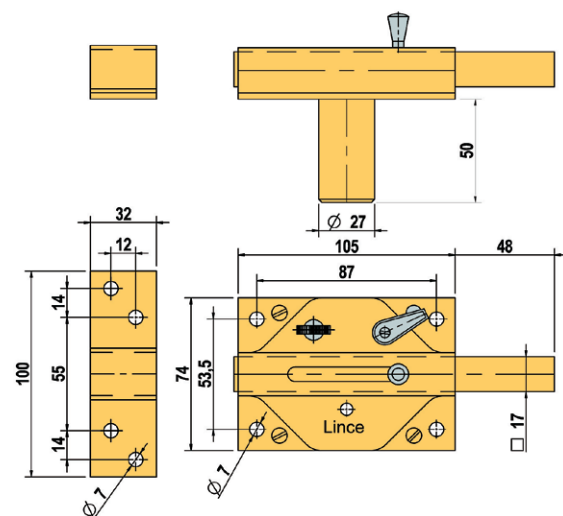

# Cerrojos con cilindro tradicional

Dead locks with traditional cylinder · Verrous avec cylindre traditionnel

REFERENCIA	Ø	Acabado Finishing Finition	Pzas. envase Pcs. box Pcs. Boite	Peso Weigh Poids
930	27 mm.	☀ ☀	20	1,255

Tubo defensa de cilindro: giratorio  
Cylinder protection tube: turning  
Tube protecteur du cylindre: tournant

REFERENCIA	Ø	Acabado Finishing Finition	Pzas. envase Pcs. box Pcs. Boite	Peso Weigh Poids
2930	27 mm.	☀ ☀	20	1,115

Tubo defensa de cilindro: giratorio  
Cylinder protection tube: turning  
Tube protecteur du cylindre: tournant

REFERENCIA	Ø	Acabado Finishing Finition	Pzas. envase Pcs. box Pcs. Boite	Peso Weigh Poids
3930	27 mm.	☀ ☀	20	1,220