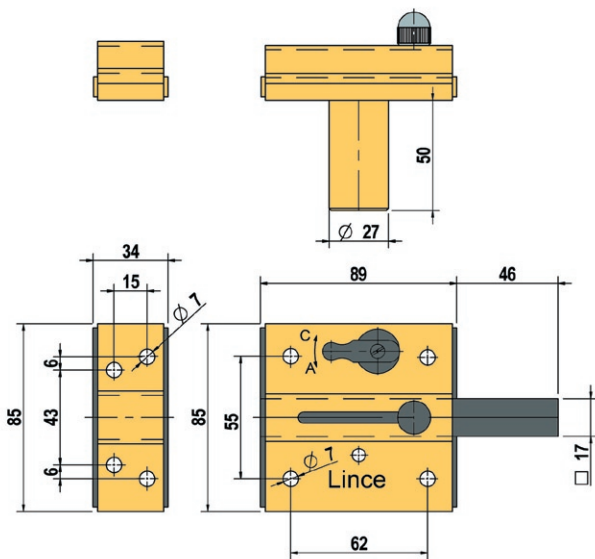

# Cerrojos con cilindro tradicional

Dead locks with traditional cylinder · Verrous avec cylindre traditionnel

REFERENCIA	Ø	Acabado Finishing Finition	Pzas. envase Pcs. box Pcs. Boite	Peso Weigh Poids
930	27 mm.	☀ ☀	20	1,255

Tubo defensa de cilindro: giratorio  
Cylinder protection tube: turning  
Tube protecteur du cylindre: tournant

REFERENCIA	Ø	Acabado Finishing Finition	Pzas. envase Pcs. box Pcs. Boite	Peso Weigh Poids
2930	27 mm.	☀ ☀	20	1,115

Tubo defensa de cilindro: giratorio  
Cylinder protection tube: turning  
Tube protecteur du cylindre: tournant

REFERENCIA	Ø	Acabado Finishing Finition	Pzas. envase Pcs. box Pcs. Boite	Peso Weigh Poids
3930	27 mm.	☀ ☀	20	1,220