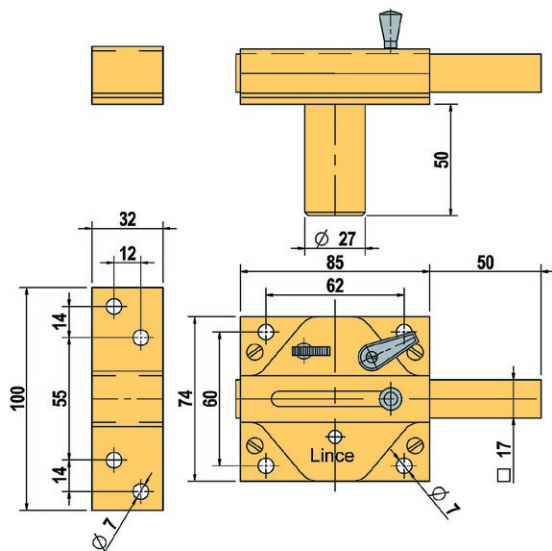

# Cerrojos con cilindro tradicional

Dead locks with traditional cylinder · Verrous avec cylindre traditionnel

REFERENCIA	Ø	Acabado Finishing Finition	Pzas. envase Pcs. box Pcs. Boite	Peso Weigh Poids
930	27 mm.	☀ ☀	20	1,255

Tubo defensa de cilindro: giratorio  
Cylinder protection tube: turning  
Tube protecteur du cylindre: tournant

REFERENCIA	Ø	Acabado Finishing Finition	Pzas. envase Pcs. box Pcs. Boite	Peso Weigh Poids
2930	27 mm.	☀ ☀	20	1,115

Tubo defensa de cilindro: giratorio  
Cylinder protection tube: turning  
Tube protecteur du cylindre: tournant

REFERENCIA	Ø	Acabado Finishing Finition	Pzas. envase Pcs. box Pcs. Boite	Peso Weigh Poids
3930	27 mm.	☀ ☀	20	1,220