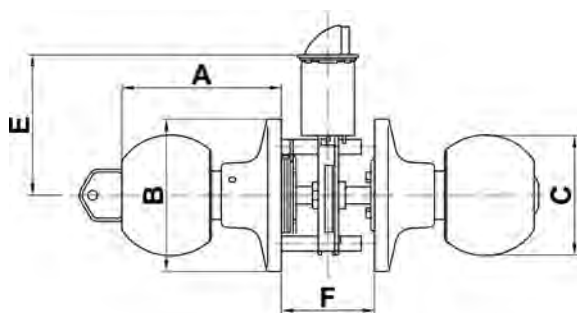

**Pomo mod. 610-611-612-613-615-616-617**  
**Knobset mod. 610-611-612-613-615-616-617**

Mod. 611

**Disponibilidad de series amaestradas**  
Also available master keyed series

	Entrada Entrance	Paso Passage	Privado Private	Hotel Hotel	Fijo Dummy	Girat. Doble Double Turning bolts	Fijo doble Double dummy	Funcionalidad Function
<b>Cod.</b> Cod.	<b>610</b>	<b>611</b>	<b>612</b>	<b>613</b>	<b>615</b>	<b>616</b>	<b>617</b>	<b>Modelo</b> Model / <b>Acabados</b> Finish
	12575 11161	12581 11129	12587 11132	13466	15167	15173	15179	<b>Latón cromo mate</b> Satin nickel brass
					15166	15172	15178	<b>Latón cromo brillo</b> Brass chrome plated
	12574 12554	12580 12555	12586 12556	13465	15165	15171	15177	<b>Latón cuero</b> Antique brass
	12572 11124	12578 11127	12584 11130	13467	15163	15169	15175	<b>Latón pulido barniz</b> Polished brass varnished
	12573 11125	12579 11128	12585 11131	13468	15164	15170	15176	<b>Latón mate</b> Satin brass
	12577 12303	12583 12305	12589 12307					<b>Negro epoxy mate</b> Matt black epoxy
	12576 12302	12582 12304	12588 12306					<b>Blanco epoxy mate</b> Matt white epoxy
	17354 13489	17355 13490	17356 13491	17401	15168	15174	15180	<b>Acero inoxidable 18/8</b> Stainless steel AISI 304

**Serie 610 (610 a 617)**  
Series 610 (610 to 617)

A	B	C	E	F
67	Ø64,5	Ø51	60 / 70	35 - 45

**Pomos de latón**  
Brass knobs

**Mecanismos interiores de acero bicromatado**

Inner mechanism in bichromated steel

**Picaporte de entrada 60 o 70 mm**

Latch backset 60 or 70 mm

**En pomos con llave, picaporte con dispositivo antitarjeta**

Anticard protection in entrance and hotel knobs

**Plantilla de colocación**

Installation drawings

**Roseta Ø65 mm**

Rosette Ø65 mm

**Llave en bruto 5100 cod. 12308**

Key blanks mod. 5100 cod. 12308

**Picaporte regulable y reversible para puerta recta o solapada**

Adjustable latch completely reversible for flat and beveled doors