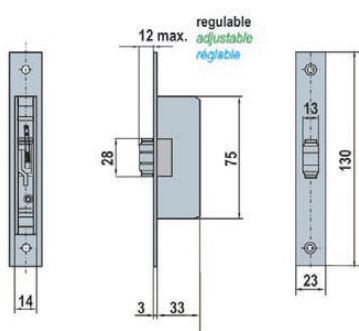

REFERENCIA **5563**

**5563**

Frente: niquelado  
Picaporte reversible

Front plate: nickel plate  
Reversible latch

Tétière: niquelé  
Demi-tour réversible

REFERENCIA **5564**

**5564**

Frente: niquelado  
Front plate: nickel plate  
Tétière: niquelé

REFERENCIA **5569-N**

**5569-N** (C002709N)

Frente: niquelado  
Picaporte: accionado con llave  
Reversible

Front plate: nickel plate  
Latch: key working  
Reversible

Tétière: niquelé  
Demi Tour: tour de clé  
Réversible