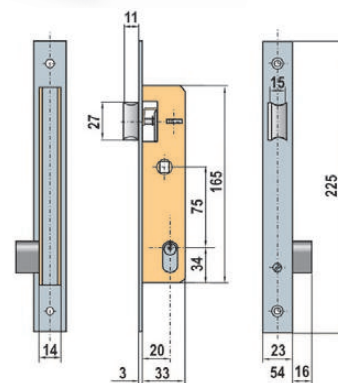

REFERENCIA **5563**

**5563**

Frente: niquelado  
Picaporte reversible

Front plate: nickel plate  
Reversible latch

Tétière: niquelé  
Demi-tour réversible

REFERENCIA **5564**

**5564**

Frente: niquelado  
Front plate: nickel plate  
Tétière: niquelé

REFERENCIA **5569-N**

**5569-N** (C002709N)

Frente: niquelado  
Picaporte: accionado con llave  
Reversible

Front plate: nickel plate  
Latch: key working  
Reversible

Tétière: niquelé  
Demi Tour: tour de clé  
Réversible