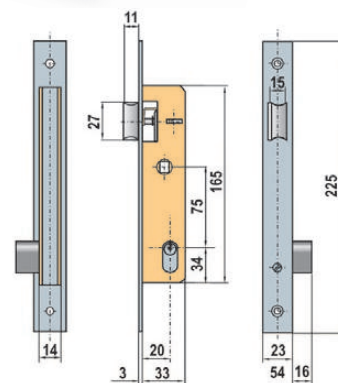

REFERENCIA **5563**

5563

Frente: niquelado
Picaporte reversible

Front plate: nickel plate
Reversible latch

Têtière: niquelado
Demi-tour réversible

REFERENCIA **5564**

5564

Frente: niquelado
Front plate: nickel plate
Têtière: niquelado

REFERENCIA **5569-N**

5569-N (C002709N)

Frente: niquelado
Picaporte: accionado con llave
Reversible

Front plate: nickel plate
Latch: key working
Reversible

Têtière: niquelado
Demi Tour: tour de clé
Réversible