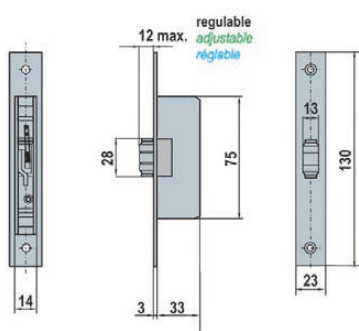

REFERENCIA **5563**

5563

Frente: niquelado
Picaporte reversible

Front plate: nickel plate
Reversible latch

Têtière: niquelado
Demi-tour réversible

REFERENCIA **5564**

5564

Frente: niquelado
Front plate: nickel plate
Têtière: niquelado

REFERENCIA **5569-N**

5569-N (C002709N)

Frente: niquelado
Picaporte: accionado con llave
Reversible

Front plate: nickel plate
Latch: key working
Reversible

Têtière: niquelado
Demi Tour: tour de clé
Réversible