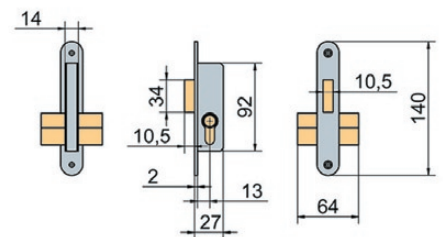

REFERENCIA **5550-N**

 **5550-N** (C033030L)

Frente suplitorio: aluminio anodizado
Picaporte reversible

Supplementary front plate: aluminium anodized
Reversible latch

Tétière supplémentaire: aluminium anodisé
Demi-tour réversible

El cilindro no acciona el picaporte
Latch do not operated by key
Sans rappel du demi-tour à la clé

REFERENCIA **5551-N**

 **5551-N** (C033030L)

Frente suplitorio: aluminio anodizado
Supplementary front plate: aluminium anodized
Tétière supplémentaire: aluminium anodisé

REFERENCIA **5552-N**

 **5552-N** (C033030L)

Frente suplitorio: aluminio anodizado
Supplementary front plate: aluminium anodized
Tétière supplémentaire: aluminium anodisé