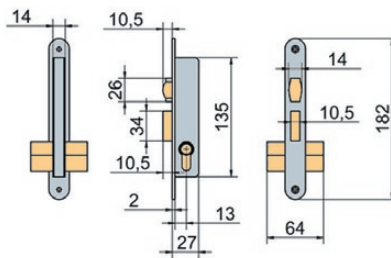

REFERENCIA **5550-N**

 **5550-N** (C033030L)

Frente suplitorio: aluminio anodizado
Picaporte reversible

Supplementary front plate: aluminium anodized
Reversible latch

Tétière supplémentaire: aluminium anodisé
Demi-tour réversible

El cilindro no acciona el picaporte
Latch do not operated by key
Sans rappel du demi-tour à la clé

REFERENCIA **5551-N**

 **5551-N** (C033030L)

Frente suplitorio: aluminio anodizado
Supplementary front plate: aluminium anodized
Tétière supplémentaire: aluminium anodisé

REFERENCIA **5552-N**

 **5552-N** (C033030L)

Frente suplitorio: aluminio anodizado
Supplementary front plate: aluminium anodized
Tétière supplémentaire: aluminium anodisé