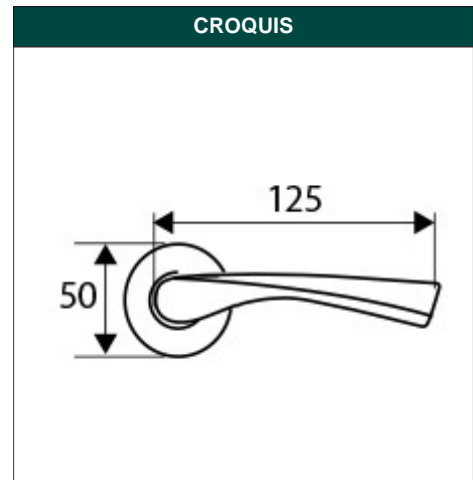

DESCRIPCIÓN JGO ROSETA 707 LS

REFERENCIA 07071

EAN 8431488070711

FAMILIA MANILLAS

DIMENSIONES	(mm)
LARGO:	135,00
ANCHO:	50,00
ALTO:	65,00

PESO	(kg)
PESO UNIT. NETO:	0,27500
PESO UNIT. BRUTO:	0,32300

CARACTERÍSTICAS TÉCNICAS			
ACABADO:	LATON SATINADO	FAMILIA:	MANILLAS
MATERIAL:	ALUMINIO	EAN UNIDAD:	8431488070711
PRESENTACION:	CAJA	EAN EMBALAJE:	18431488070718
PAGINA CATALOGO:	36	PESO NETO:	0,275 Kg
UNIDAD FACTURACION:	JUEGO	PESO BRUTO:	0,323 Kg
MARCA:	MICEL	MEDIDA:	135 x 50 x 65 mm

EMBALAJES HABITUALES

CANTIDAD EMBALAJE	EAN	LARGO (mm)	ANCHO (mm)	ALTO (mm)
40,00	18431488070718	345,00	325,00	335,00
1,00	8431488070711	160,00	65,00	67,00
1.080,00		1.200,00	800,00	145,00

DESCRIPCIÓN COMERCIAL