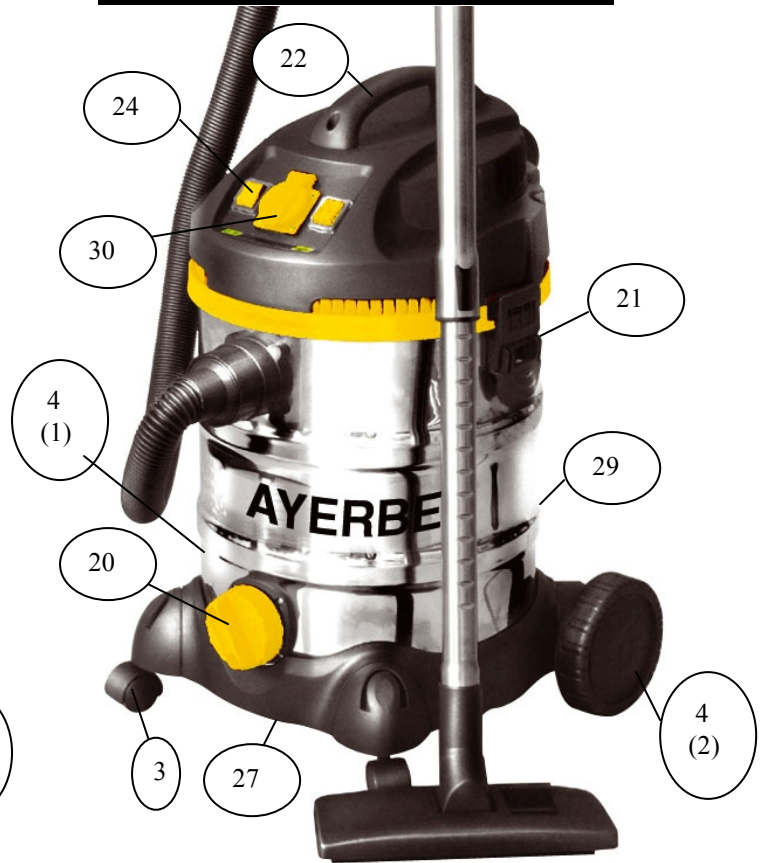

# AY-1300-INOX (20 L.)

# AY-1500-INOX (30 L.)

**AY-1300-INOX (20 L.)**

**AY- 1500-INOX (30 L.)**

AY-1300-INOX (20 l.)					AY-1500-INOX (30 l.)				
Nº	Código	Descripción	Uds.	P.V.P. Unidad	Nº	Código	Descripción	Uds.	P.V.P. Unidad
1	587033	Filtro Espuma	1		1	587033	Filtro Espuma	1	
2	587034	Filtro Cartucho	1		2	587034	Filtro Cartucho	1	
3	587041	Rueda Pequeña	2		3	587041	Rueda Pequeña	2	
4 (1)	587042	Rueda Grande (1)	1		4 (1)	587042	Rueda Grande (1)	1	
4 (2)	587068	Rueda Grande (2)	1		4 (2)	587068	Rueda Grande (2)	1	
5	587048	Boquilla Rincones	1		5	587048	Boquilla Rincones	1	
6	587031	Bolsa Polvo	1		15	587032	Bolsa polvo	1	
7	587037	Boquilla Suelo	1		16	587036	Boquilla Combi	1	
8	587043	Tubo Plástico	2		17	587049	Codo	1	
9	587046	Tubo Flexible 1,5 m.	1		18	587035	Tubo Metal	1	
10	587047	Asa Superior	1		19	587038	Tubo Flexible 4 m.	1	
11	587051	Tapón Desagüe	1		20	587052	Tapón Desagüe	1	
12	587055	Cierre Plástico	2		21	587054	Cierre Plástico	2	
25	587059	Interruptor	1			587215	Cierre Metal	2	
26	587061	Camisa Refuerzo	1		22	587056	Asa Superior	1	
28	587062	Cuerpo Inox	1		23	587057	Adaptador	1	
29	587039	Carcasa	1		24	587058	Interruptor	1	
*	587066	Motor	1		27	587063	Camisa Refuerzo	1	
*	587071	Escobilla	2		29	587064	Cuerpo Inox.	1	
					30	587044	Enchufe	1	