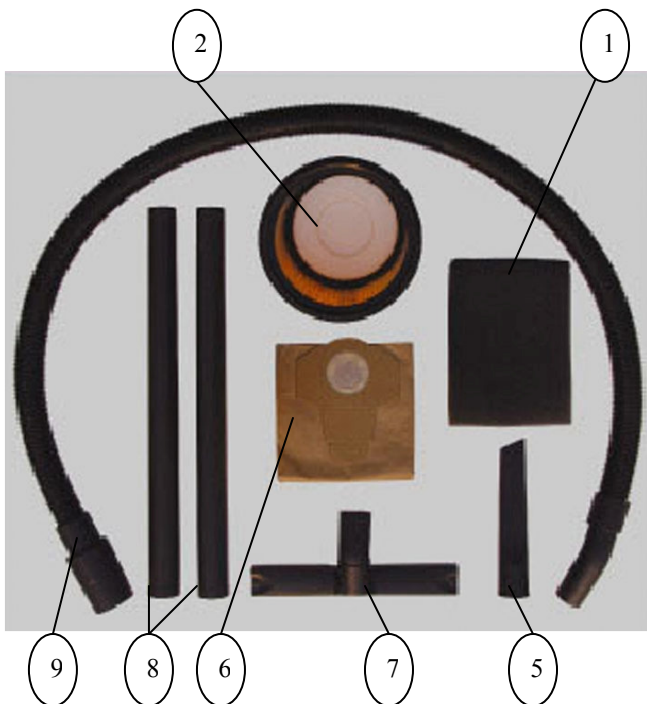

# AY-1300-INOX (20 L.)

# AY-1500-INOX (30 L.)

**AY-1300-INOX (20 L.)**

**AY- 1500-INOX (30 L.)**

AY-1300-INOX (20 l.)					AY-1500-INOX (30 l.)				
Nº	Código	Descripción	Uds.	P.V.P. Unidad	Nº	Código	Descripción	Uds.	P.V.P. Unidad
1	587033	Filtro Espuma	1		1	587033	Filtro Espuma	1	
2	587034	Filtro Cartucho	1		2	587034	Filtro Cartucho	1	
3	587041	Rueda Pequeña	2		3	587041	Rueda Pequeña	2	
4 (1)	587042	Rueda Grande (1)	1		4 (1)	587042	Rueda Grande (1)	1	
4 (2)	587068	Rueda Grande (2)	1		4 (2)	587068	Rueda Grande (2)	1	
5	587048	Boquilla Rincones	1		5	587048	Boquilla Rincones	1	
6	587031	Bolsa Polvo	1		15	587032	Bolsa polvo	1	
7	587037	Boquilla Suelo	1		16	587036	Boquilla Combi	1	
8	587043	Tubo Plástico	2		17	587049	Codo	1	
9	587046	Tubo Flexible 1,5 m.	1		18	587035	Tubo Metal	1	
10	587047	Asa Superior	1		19	587038	Tubo Flexible 4 m.	1	
11	587051	Tapón Desagüe	1		20	587052	Tapón Desagüe	1	
12	587055	Cierre Plástico	2		21	587054	Cierre Plástico	2	
25	587059	Interruptor	1			587215	Cierre Metal	2	
26	587061	Camisa Refuerzo	1		22	587056	Asa Superior	1	
28	587062	Cuerpo Inox	1		23	587057	Adaptador	1	
29	587039	Carcasa	1		24	587058	Interruptor	1	
*	587066	Motor	1		27	587063	Camisa Refuerzo	1	
*	587071	Escobilla	2		29	587064	Cuerpo Inox.	1	
					30	587044	Enchufe	1	