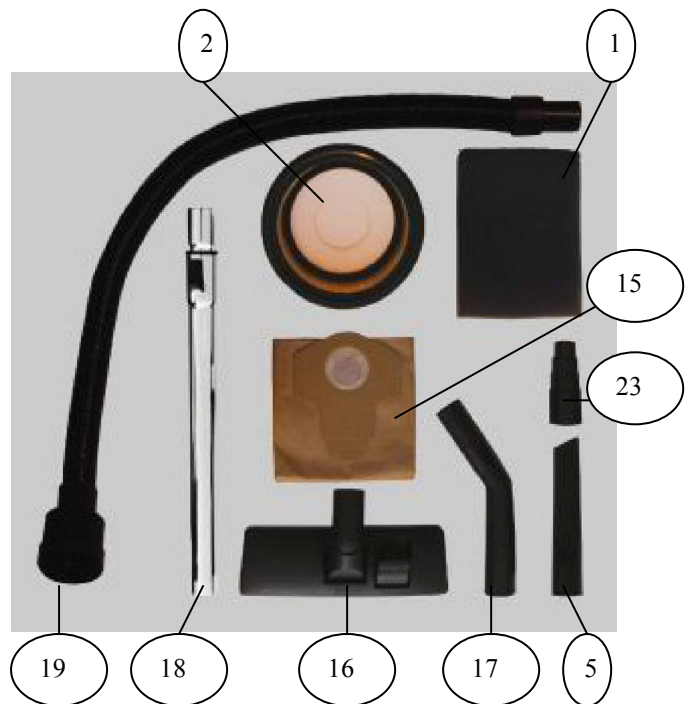

# AY-1300-INOX (20 L.)

# AY-1500-INOX (30 L.)

**AY-1300-INOX (20 L.)**

**AY- 1500-INOX (30 L.)**

AY-1300-INOX (20 l.)					AY-1500-INOX (30 l.)				
Nº	Código	Descripción	Uds.	P.V.P. Unidad	Nº	Código	Descripción	Uds.	P.V.P. Unidad
1	587033	Filtro Espuma	1		1	587033	Filtro Espuma	1	
2	587034	Filtro Cartucho	1		2	587034	Filtro Cartucho	1	
3	587041	Rueda Pequeña	2		3	587041	Rueda Pequeña	2	
4 (1)	587042	Rueda Grande (1)	1		4 (1)	587042	Rueda Grande (1)	1	
4 (2)	587068	Rueda Grande (2)	1		4 (2)	587068	Rueda Grande (2)	1	
5	587048	Boquilla Rincones	1		5	587048	Boquilla Rincones	1	
6	587031	Bolsa Polvo	1		15	587032	Bolsa polvo	1	
7	587037	Boquilla Suelo	1		16	587036	Boquilla Combi	1	
8	587043	Tubo Plástico	2		17	587049	Codo	1	
9	587046	Tubo Flexible 1,5 m.	1		18	587035	Tubo Metal	1	
10	587047	Asa Superior	1		19	587038	Tubo Flexible 4 m.	1	
11	587051	Tapón Desagüe	1		20	587052	Tapón Desagüe	1	
12	587055	Cierre Plástico	2		21	587054	Cierre Plástico	2	
25	587059	Interruptor	1			587215	Cierre Metal	2	
26	587061	Camisa Refuerzo	1		22	587056	Asa Superior	1	
28	587062	Cuerpo Inox	1		23	587057	Adaptador	1	
29	587039	Carcasa	1		24	587058	Interruptor	1	
*	587066	Motor	1		27	587063	Camisa Refuerzo	1	
*	587071	Escobilla	2		29	587064	Cuerpo Inox.	1	
					30	587044	Enchufe	1	