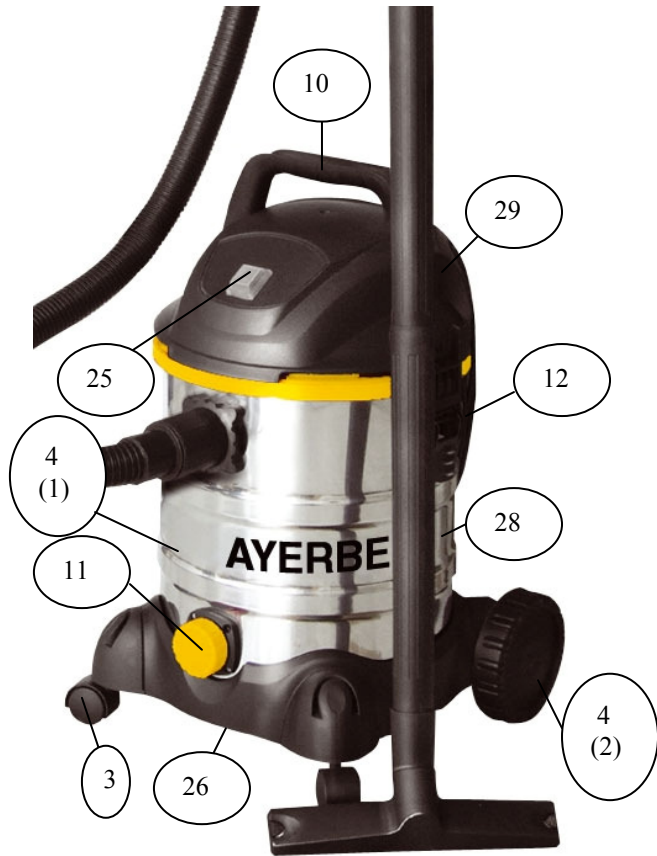

# AY-1300-INOX (20 L.)

# AY-1500-INOX (30 L.)

**AY-1300-INOX (20 L.)**

**AY- 1500-INOX (30 L.)**

AY-1300-INOX (20 l.)					AY-1500-INOX (30 l.)				
Nº	Código	Descripción	Uds.	P.V.P. Unidad	Nº	Código	Descripción	Uds.	P.V.P. Unidad
1	587033	Filtro Espuma	1		1	587033	Filtro Espuma	1	
2	587034	Filtro Cartucho	1		2	587034	Filtro Cartucho	1	
3	587041	Rueda Pequeña	2		3	587041	Rueda Pequeña	2	
4 (1)	587042	Rueda Grande (1)	1		4 (1)	587042	Rueda Grande (1)	1	
4 (2)	587068	Rueda Grande (2)	1		4 (2)	587068	Rueda Grande (2)	1	
5	587048	Boquilla Rincones	1		5	587048	Boquilla Rincones	1	
6	587031	Bolsa Polvo	1		15	587032	Bolsa polvo	1	
7	587037	Boquilla Suelo	1		16	587036	Boquilla Combi	1	
8	587043	Tubo Plástico	2		17	587049	Codo	1	
9	587046	Tubo Flexible 1,5 m.	1		18	587035	Tubo Metal	1	
10	587047	Asa Superior	1		19	587038	Tubo Flexible 4 m.	1	
11	587051	Tapón Desagüe	1		20	587052	Tapón Desagüe	1	
12	587055	Cierre Plástico	2		21	587054	Cierre Plástico	2	
25	587059	Interruptor	1			587215	Cierre Metal	2	
26	587061	Camisa Refuerzo	1		22	587056	Asa Superior	1	
28	587062	Cuerpo Inox	1		23	587057	Adaptador	1	
29	587039	Carcasa	1		24	587058	Interruptor	1	
*	587066	Motor	1		27	587063	Camisa Refuerzo	1	
*	587071	Escobilla	2		29	587064	Cuerpo Inox.	1	
					30	587044	Enchufe	1	