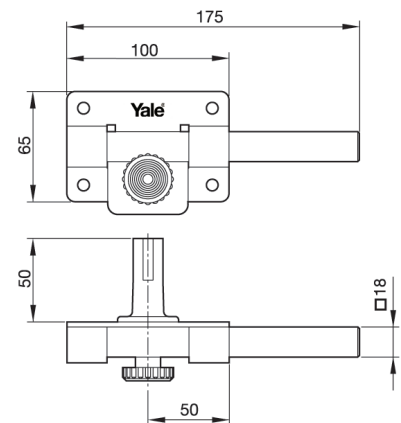

## Cerrojos de sobreponer 5

### Especificación:

- Cerrojo de seguridad

### Características:

- Cilindro forjado por el exterior
- Pomo por el interior
- Reversible
- Tamaño medio
- Acabado Níquel y Pintado

	
5HN	Cerrojo 5 Niquelado
5HP	Cerrojo 5 Pintado