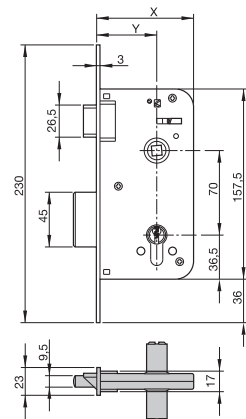

## Cerraduras de embutir estandar 700

### Especificación:

- Cerradura de embutir de un punto de cierre

### Características:

- Caja cerrada
- Cilindro monoblock de 60
- Picaporte reversible
- Opcional canto redondo
- Dimensiones: Y40-X70 ; Y50-X80
- Acabado en Latonado, Níquelado e Inox

	
700703030HL	Cerradura 700 de 70, Cil. Europerfil de 60 Latonado
700703030HN	Cerradura 700 de 70, Cil. Europerfil de 60 Níquelado
700703030IN	Cerradura 700 de 70, Cil. Europerfil de 60 Inox
700803030HL	Cerradura 700 de 80, Cil. Europerfil de 60 Latonado
700803030HN	Cerradura 700 de 80, Cil. Europerfil de 60 Níquelado
700803030IN	Cerradura 700 de 80, Cil. Europerfil de 60 Inox
700R703030HL	Cerradura 700 de 70, Canto redondo Cil. Europerfil de 60 Latonado
700R703030HN	Cerradura 700 de 70, Canto redondo Cil. Europerfil de 60 Níquelado
700R703030IN	Cerradura 700 de 70, Canto redondo Cil. Europerfil de 60 Inox
700R803030HL	Cerradura 700 de 80, Canto redondo Cil. Europerfil de 60 Latonado
700R803030HN	Cerradura 700 de 80, Canto redondo Cil. Europerfil de 60 Níquelado
700R803030IN	Cerradura 700 de 80, Canto redondo Cil. Europerfil de 60 Inox