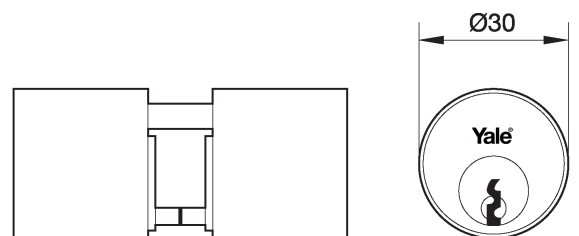

Y5CIL4548A	Juego cilindros ref. 45, 48 ANTIGUO