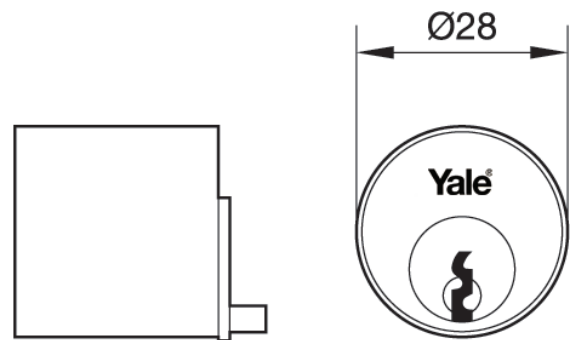

Cilindros redondos y forjados

Cilindros redondos y forjados 52N

Especificación:

- Medio juego de cilindro de 28mm. de diámetro
- 5 pins cargados a muelle
- Acabado en latón

Características:

- Cilindro amañestrable
- Cilindro para reposición aplicable a cerraduras 48-E, 45-E y 52

Y5CIL45E48E52	Juego cilindros ref. 45-E, 48-E, 52

Cilindros redondos y forjados 45A

Especificación:

- Juego de cilindro redondo de 30 mm. de diametro
- 5 Pins cargados a muelle
- Acabado en latón

Características:

- Cilindro amañestrable
- Cilindro de reposición aplicable a cerraduras antiguas de 45, 47, 48 y 49