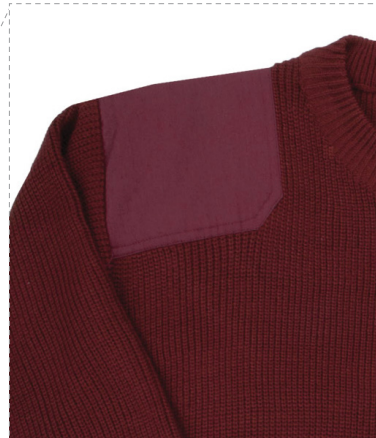

**material:**  
punto canalé  
**composición:**  
100% acrílico  
**gramaje:**  
Galga 7

## Jersey de punto Frío

Jersey de punto grueso de cuello redondo con tratamiento antipilling y refuerzo de tejido en mismo tono en hombros y codos.

tallaje:

S M L XL XXL 3XL

colores

0-Negro

1-Azul marino

3-Verde caza

8-Gris

18-Granate