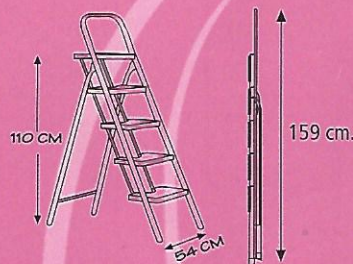

**Escalera 4 peldaños con barandilla**

- Tubo oval 30 x 15mm. x 1
  - Peldaños antideslizantes de gran tamaño
  - Peso: 6,5 Kg.
  - Plegada: 133 cm. de altura
- Cumple normativa UNE EN 131 Parte 2

**Escalera H 4 peldaños con barandilla**

- Tubo oval 30 x 15mm. x 1
  - Peldaños antideslizantes de gran tamaño
  - Peso: 7,2 Kg.
  - Plegada: 159 cm. de altura
- Cumple normativa UNE EN 131

**Escalera H 5 peldaños con barandilla**

- Tubo oval 30 x 15mm. x 1
  - Peldaños antideslizantes de gran tamaño
  - Peso: 8,9 Kg.
  - Plegada: 185,2 cm. de altura
- Cumple normativa UNE EN 131

**Escalera 5 peldaños con barandilla**

- Tubo oval 30 x 15mm. x 1
  - Peldaños antideslizantes de gran tamaño
  - Peso: 8,5 Kg.
  - Plegada: 159 cm. de altura
- Cumple normativa UNE EN 131 Parte 2

\*TODAS LAS ESCALERAS SE PRESENTAN EN EMBALAJES INDIVIDUALES