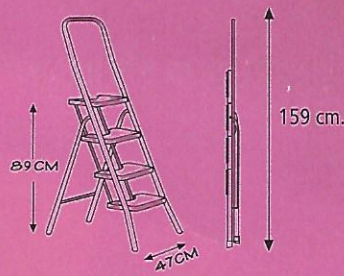

**Escalera 4 peldaños con barandilla**

- Tubo oval 30 x 15mm. x 1
  - Peldaños antideslizantes de gran tamaño
  - Peso: 6,5 Kg.
  - Plegada: 133 cm. de altura
- Cumple normativa UNE EN 131 Parte 2

**Escalera H 4 peldaños con barandilla**

- Tubo oval 30 x 15mm. x 1
  - Peldaños antideslizantes de gran tamaño
  - Peso: 7,2 Kg.
  - Plegada: 159 cm. de altura
- Cumple normativa UNE EN 131

**Escalera H 5 peldaños con barandilla**

- Tubo oval 30 x 15mm. x 1
  - Peldaños antideslizantes de gran tamaño
  - Peso: 8,9 Kg.
  - Plegada: 185,2 cm. de altura
- Cumple normativa UNE EN 131

**Escalera 5 peldaños con barandilla**

- Tubo oval 30 x 15mm. x 1
  - Peldaños antideslizantes de gran tamaño
  - Peso: 8,5 Kg.
  - Plegada: 159 cm. de altura
- Cumple normativa UNE EN 131 Parte 2

\*TODAS LAS ESCALERAS SE PRESENTAN EN EMBALAJES INDIVIDUALES