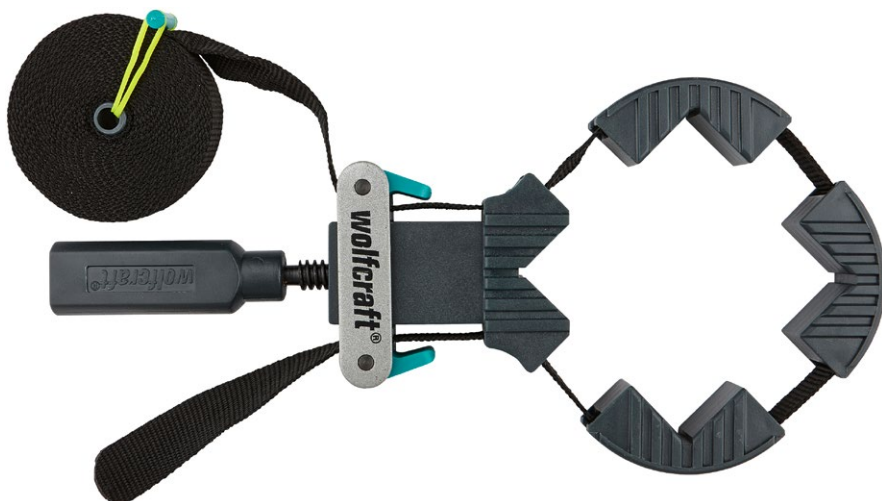

# Tensor de cinta para marco

wolcraft®

La ayuda idónea para la sujeción de marcos, muebles, estantería y otras piezas de trabajo para encolados

## Características

- Para sujetar piezas cuadradas
- Presión homogénea en las cuatro mordazas de sujeción

## Especificaciones técnicas

Tipo de sujeción con palanca excéntrica

## Volumen de suministro

1 tensor de cinta para marco  
4 mordazas de plástico

Número de referencia	Contenido	Longitud de la cinta	EAN-Code
3416000	1	4 m	 4 006885 341609 4006885341609

Nos reservamos el derecho a introducir cambios técnicos en determinados artículos. Esta hoja de datos conlleva la pérdida de validez de todas las hojas de datos de fecha anterior.