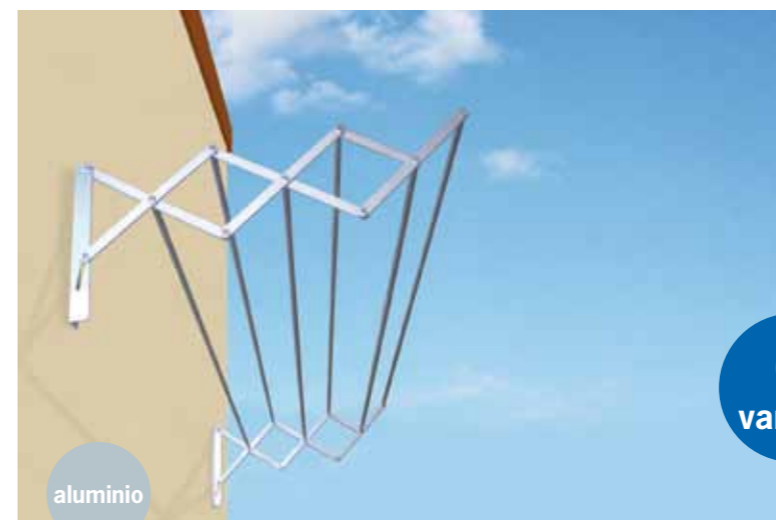

Tendederos acordeón

AC Aluminio

Tendedero de acordeón extensible. 5 barras.
Aluminio anodizado.
80x23x71 cm
100x23x71 cm
120x23x71 cm
140x23x71 cm
160x23x71 cm
180x23x71 cm

aluminio

epoxi

AC Epoxi

Tendedero de acordeón extensible. 5 barras.
Epoxi blanco.
80x23x71 cm
100x23x71 cm
120x23x71 cm
140x23x71 cm
160x23x71 cm

aluminio

6
varillas

AC Compact N

Tendedero de acordeón con **SEIS barras**, 8 mm Ø, pletinas 200x12 mm.
Se sirve ya montado. Aluminio anodizado.
AC-Compact-80
AC-Compact-100
AC-Compact-120

aluminio

8
varillas

AC WINNY

Tendedero de acordeón con **OCHO barras. Aluminio anodizado.** 60% más de tendido que uno convencional.
AC-Winny 8-80
AC-Winny 8-100
AC-Winny 8-120
AC-Winny 8-140
AC-Winny 8-160

60% MÁS DE
TENDIDO QUE UNO
CONVENCIONAL
FIJO O EXTRAIBLE
Y TRASLADABLE
(OPCIONAL)