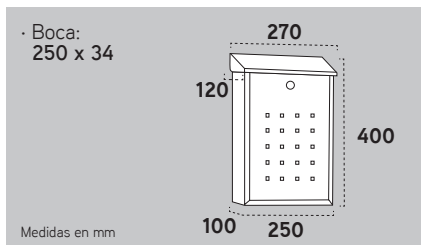

BUZONES DE ACERO

PREMIUM E-5600

FICHA TÉCNICA

Capacidad boca: Revistero.

Resistencia anticorrosiva:

Norma Europea: EN-13724.

EAN: 8425181 *

CAPACIDAD BUZÓN

Negro/ E-5604
* 156049

PLATE E-6500

FICHA TÉCNICA

Capacidad boca: Revistero.

Resistencia anticorrosiva:

Norma Europea: EN-13724.

EAN: 8425181 *

CAPACIDAD BUZÓN