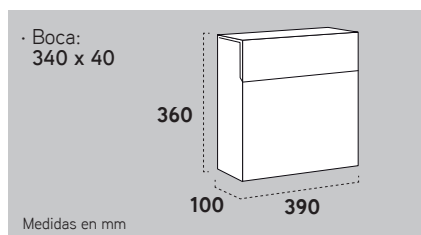

Negro/ E-5604
* 156049

PLATE E-6500

FICHA TÉCNICA

Capacidad boca: Revistero.

Resistencia anticorrosiva:

Norma Europea: EN-13724.

EAN: 8425181 *

CAPACIDAD BUZÓN