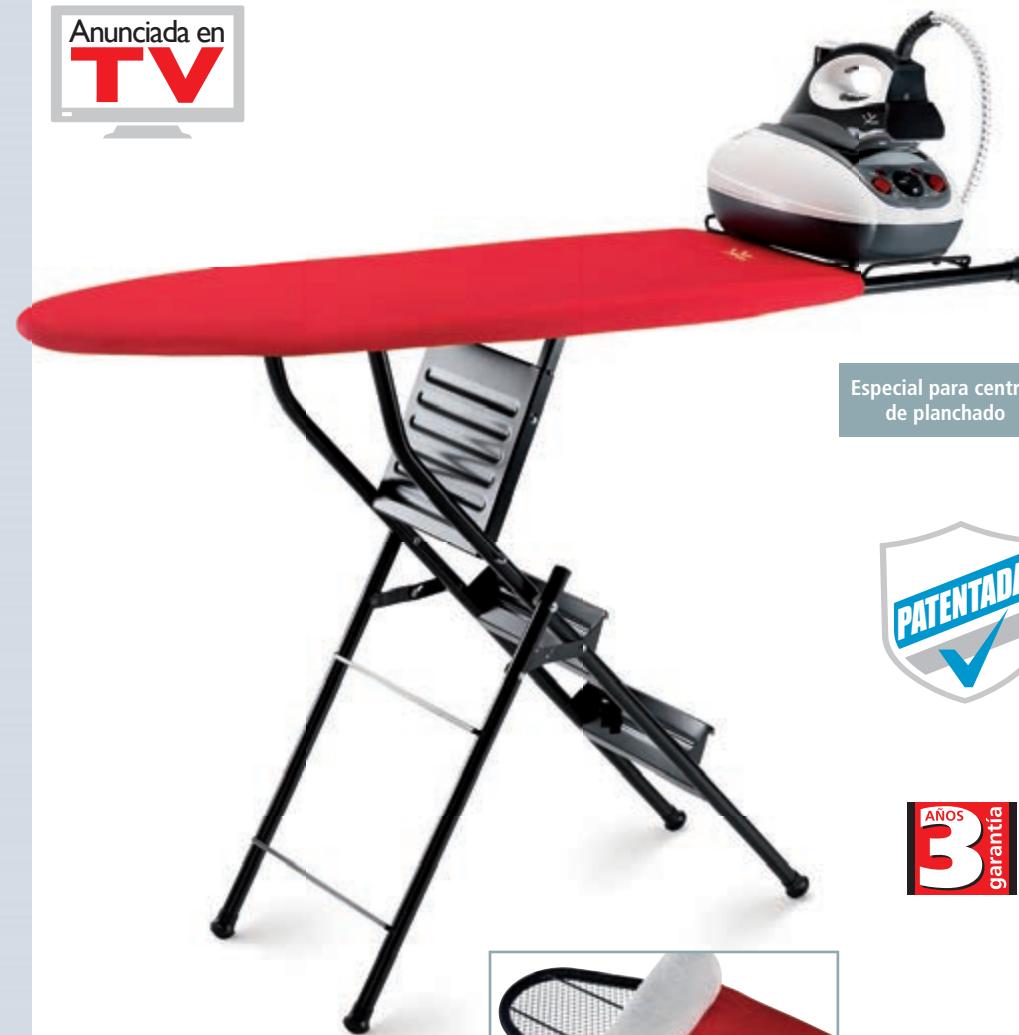

Escalera multifunción

- Fácil conversión escalera / tabla de planchar.
- Escalera de 3 peldaños, gran estabilidad. Altura 70 cm.
- Superficie de planchado: 107 x 34 cm. Altura tabla de planchar: 85 cm.
- Reposa planchas especial para centros de planchado.
- Reposa planchas con barandilla de seguridad de 32 x 21 cm.
- Funda de algodón 100%.
- Espesor del muletón de felpa 5 mm.
- Espesor de la malla 1,2 mm.
- Diámetro del tubo 22 mm.
- Acorde a la norma EN131-2.

Escadote / tábua de engomar

- Fácil transformação de escadote / tábua de engomar.
- Escadote de 3 degraus, grande estabilidade. Altura 70 cm.
- Superfície para engomar: 107 x 34 cm. Altura tábua de engomar: 85 cm.
- Repousa ferro preparado para centros de engomagem.
- Repousa ferro de engomar com sistema de segurança de 32 x 21 cm.
- Proteção em 100% algodão.
- Espessura do enchimento de felpa 5 mm.
- Espessura da malha 1,2 mm.
- Diâmetro do tubo 22 mm.
- Conforme a norma EN131-2.

ESCALERA MULTIFUNCIÓN

Mod. 848S

Especial para centros de planchado

Escalera de 3 peldaños
Altura: 70 cm

Fácil conversión
Escalera / Tabla de planchar

Espesor del muletón de felpa 5 mm