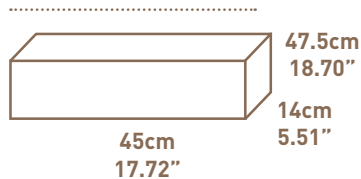

FLOCKED TOP
 Dessus floqué
 Superficie flocada
 Beflockte oberfläche
 Geflockte bovenkant
 Superficie floccata

ITEM • Article • Artículo • Artikel • Artikel • Prodotto

67403

← 203 x 152 x 46cm
 80" x 60" x 18"

TM PREMIUM AIR BED-AIR PUMP

6942138915945

7.80kg
 17,16lb

INFLATION TIME
 Temps de gonflage
 Tiempo de inflado
 Aufblaszeit
 Opblaastijd
 Tempo di gonfiaggio

MATERIAL • Matériel • Material • Material • Materiaal • Materiale