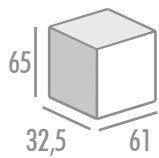

CAJA HERRAMIENTAS 52 CM./tool box 52 cm.

4 u./caja-box

82052  
52 x 28 x 25 cm.

 negro-amarillo/black-yellow

CAJA HERRAMIENTAS 61 CM./tool box 61 cm.

2 u./caja-box

82061  
61 x 33 x 32 cm.

 negro-amarillo/black-yellow