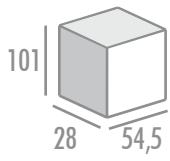

CAJA HERRAMIENTAS 52 CM./tool box 52 cm.

4 u./caja-box

82052  
52 x 28 x 25 cm.

 negro-amarillo/black-yellow

CAJA HERRAMIENTAS 61 CM./tool box 61 cm.

2 u./caja-box

82061  
61 x 33 x 32 cm.

 negro-amarillo/black-yellow