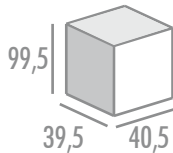

CUBO PEDAL 25 L./pedal dustbin 25 l.

4 u./caja-box

- plata/silver
- blanco/white
- pistacho/pistachio
- azul/blue

6425
31 x 33 x 41 cm.

CUBO PEDAL ECO 30 L. + 18 L. (C/S 2 CUBILETES)/pedal dustbin 30 L. + 18 L. ECO (with/without cubes)

6448_4 u./caja-box

6448C_2 u./caja-box

- grafito/graphite
- plata/silver

6448
39 x 40 x 46 cm.

6448C
39 x 40 x 46 cm.

CUBO PEDAL 7L. BAÑO/pedal dustbin 7 l.

6 u./caja-box

- plata/silver
- blanco/white

6407
26 x 20 x 29 cm.