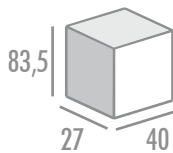

CUBO PEDAL 25 L./pedal dustbin 25 l.

4 u./caja-box

- plata/silver
- blanco/white
- pistacho/pistachio
- azul/blue

6425
31 x 33 x 41 cm.

CUBO PEDAL ECO 30 L. + 18 L. (C/S 2 CUBILETES)/pedal dustbin 30 L. + 18 L. ECO (with/without cubes)

6448_4 u./caja-box

6448C_2 u./caja-box

- grafito/graphite
- plata/silver

6448
39 x 40 x 46 cm.

6448C
39 x 40 x 46 cm.

CUBO PEDAL 7L. BAÑO/pedal dustbin 7 l.

6 u./caja-box

- plata/silver
- blanco/white

6407
26 x 20 x 29 cm.