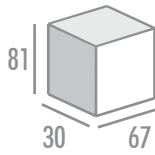

CUBO PEDAL 25 L./pedal dustbin 25 l.

4 u./caja-box

- plata/silver
- blanco/white
- pistacho/pistachio
- azul/blue

6425
31 x 33 x 41 cm.

CUBO PEDAL ECO 30 L. + 18 L. (C/S 2 CUBILETES)/pedal dustbin 30 L. + 18 L. ECO (with/without cubes)

6448_4 u./caja-box

6448C_2 u./caja-box

- grafito/graphite
- plata/silver

6448
39 x 40 x 46 cm.

6448C
39 x 40 x 46 cm.

CUBO PEDAL 7L. BAÑO/pedal dustbin 7 l.

6 u./caja-box

- plata/silver
- blanco/white

6407
26 x 20 x 29 cm.