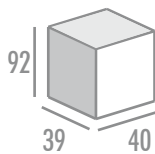

CUBO PEDAL 25 L./pedal dustbin 25 l.

4 u./caja-box

- plata/silver
- blanco/white
- pistacho/pistachio
- azul/blue

6425
31 x 33 x 41 cm.

CUBO PEDAL ECO 30 L. + 18 L. (C/S 2 CUBILETES)/pedal dustbin 30 L. + 18 L. ECO (with/without cubes)

6448_4 u./caja-box

6448C_2 u./caja-box

- grafito/graphite
- plata/silver

6448
39 x 40 x 46 cm.

6448C
39 x 40 x 46 cm.

CUBO PEDAL 7L. BAÑO/pedal dustbin 7 l.

6 u./caja-box

- plata/silver
- blanco/white

6407
26 x 20 x 29 cm.