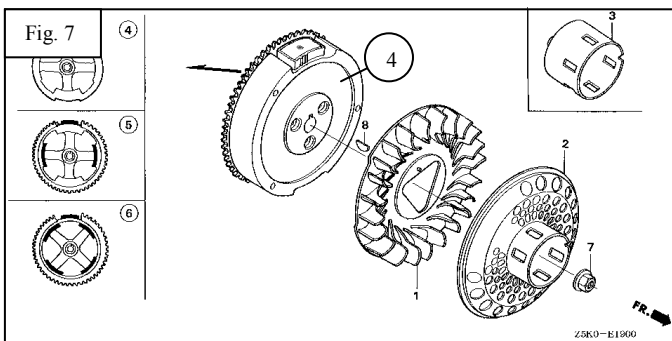

Motor HONDA GX-270

Nº	Código	Descripción	Uds.	P.V.P. Unidad	Nº	Código	Descripción	Uds.	P.V.P. Unidad
<u>ARRANQUE MANUAL (Fig. 1)</u>									
*	5630900	Kit de Juntas	1						
1	5630910	Arranque Completo	1						
<u>CUBIERTA VENTILADOR (Fig. 2)</u>									
2	5630904	Cubierta Ventilador	1						
4	5630917	Interruptor ON-OFF	1						
<u>CARBURADOR (Fig. 3)</u>									
9	5630903	Carburador	1		16	5630906	Junta Carburador	1	
14	5630905	Separador Filtro	1		17	5630907	Junta Separador	1	
15	5630943	Junta Filtro Aire	1						
<u>FILTRO AIRE (Fig. 4)</u>									
0	5630942	Filtro Aire Completo	1		6	5630909	Base Filtro	1	
2	5630911	Elemento Filtro Aire	1		9	5630913	Soporte Filtro	1	
4	5630908	Tapa Filtro	1						
<u>ESCAPE (Fig. 5)</u>									
0	5630914	Cjto. Escape	1		4	5630916	Junta Codo Escape	1	
3	5630915	Codo Escape	1						
<u>DEPOSITO COMBUSTIBLE (Fig. 6)</u>									
3	5630912	Depósito-Tapón	1						
4	5630944	Tapón + Junta	1						

VOLANTE (Fig. 7)

1	5630919	Ventilador	1		4	5630921	Plato Magnético	1	
2	5630920	Vaso de Arranque	1						

CJTO. CULATA (Fig. 8)

0	5630922	Cjto Tapa OHV	1		5	5630924	Junta Culata	1	
1	5630923	Cjto. Culata	1						

CILINDRO (Fig. 11)

1	5630929	Cilindro	1		3	5630931	Regulador	1	
2	5630930	Sensor Aceite	1		4	34150- ZH7-003	Alerta Aceite	1	

TAPA CARTER (Fig. 12)

1	5630932	Cjto. Tapa Carter	1		3	5630934	Tapón Aceite	1	
2	5630933	Junta Tapa Carter	1		4	5630935	Varilla Aceite	1	