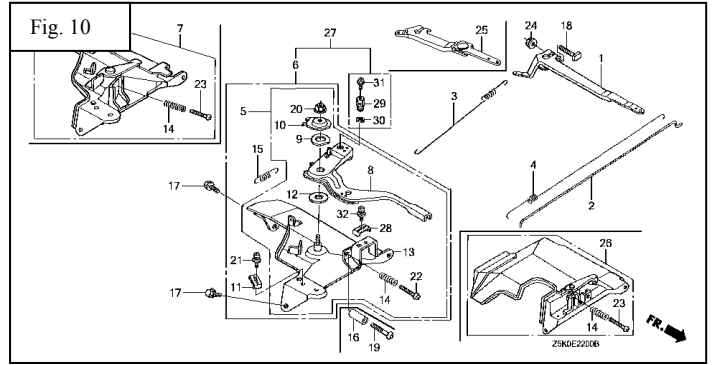

Motor HONDA GX-270

Nº	Código	Descripción	Uds.	P.V.P. Unidad	Nº	Código	Descripción	Uds.	P.V.P. Unidad
<u>ARRANQUE MANUAL (Fig. 1)</u>									
*	5630900	Kit de Juntas	1						
1	5630910	Arranque Completo	1						
<u>CUBIERTA VENTILADOR (Fig. 2)</u>									
2	5630904	Cubierta Ventilador	1						
4	5630917	Interruptor ON-OFF	1						
<u>CARBURADOR (Fig. 3)</u>									
9	5630903	Carburador	1		16	5630906	Junta Carburador	1	
14	5630905	Separador Filtro	1		17	5630907	Junta Separador	1	
15	5630943	Junta Filtro Aire	1						
<u>FILTRO AIRE (Fig. 4)</u>									
0	5630942	Filtro Aire Completo	1		6	5630909	Base Filtro	1	
2	5630911	Elemento Filtro Aire	1		9	5630913	Soporte Filtro	1	
4	5630908	Tapa Filtro	1						
<u>ESCAPE (Fig. 5)</u>									
0	5630914	Cjto. Escape	1		4	5630916	Junta Codo Escape	1	
3	5630915	Codo Escape	1						
<u>DEPOSITO COMBUSTIBLE (Fig. 6)</u>									
3	5630912	Depósito-Tapón	1						
4	5630944	Tapón + Junta	1						

VOLANTE (Fig. 7)

1	5630919	Ventilador	1		4	5630921	Plato Magnético	1	
2	5630920	Vaso de Arranque	1						

CJTO. CULATA (Fig. 8)

0	5630922	Cjto Tapa OHV	1		5	5630924	Junta Culata	1	
1	5630923	Cjto. Culata	1						

BOBINA ENCENDIDO (Fig. 9)

1 7	5630925	Bobina Alta + Cable	1		2	5630926	Pipa Bujía	1	
--------	---------	------------------------	---	--	---	---------	------------	---	--

CONTROL MANDOS (Fig. 10)

1	5630927	Palanca Regulador	1		6	5630928	Mando Aceleración	1	
---	---------	-------------------	---	--	---	---------	-------------------	---	--

CILINDRO (Fig. 11)

1	5630929	Cilindro	1		3	5630931	Regulador	1	
2	5630930	Sensor Aceite	1		4	34150- ZH7-003	Alerta Aceite	1	

TAPA CARTER (Fig. 12)

1	5630932	Cjto. Tapa Carter	1		3	5630934	Tapón Aceite	1	
2	5630933	Junta Tapa Carter	1		4	5630935	Varilla Aceite	1	