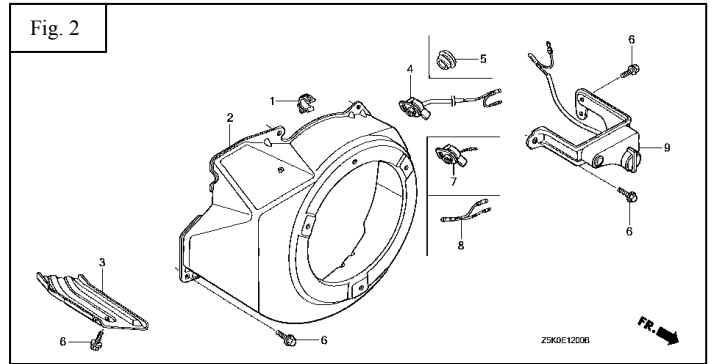

Motor HONDA GX-270

Nº	Código	Descripción	Uds.	P.V.P. Unidad	Nº	Código	Descripción	Uds.	P.V.P. Unidad
<u>ARRANQUE MANUAL (Fig. 1)</u>									
*	5630900	Kit de Juntas	1						
1	5630910	Arranque Completo	1						
<u>CUBIERTA VENTILADOR (Fig. 2)</u>									
2	5630904	Cubierta Ventilador	1						
4	5630917	Interruptor ON-OFF	1						
<u>CARBURADOR (Fig. 3)</u>									
9	5630903	Carburador	1		16	5630906	Junta Carburador	1	
14	5630905	Separador Filtro	1		17	5630907	Junta Separador	1	
15	5630943	Junta Filtro Aire	1						
<u>FILTRO AIRE (Fig. 4)</u>									
0	5630942	Filtro Aire Completo	1		6	5630909	Base Filtro	1	
2	5630911	Elemento Filtro Aire	1		9	5630913	Soporte Filtro	1	
4	5630908	Tapa Filtro	1						
<u>ESCAPE (Fig. 5)</u>									
0	5630914	Cjto. Escape	1		4	5630916	Junta Codo Escape	1	
3	5630915	Codo Escape	1						
<u>DEPOSITO COMBUSTIBLE (Fig. 6)</u>									
3	5630912	Depósito-Tapón	1						
4	5630944	Tapón + Junta	1						

VOLANTE (Fig. 7)

1	5630919	Ventilador	1		4	5630921	Plato Magnético	1	
2	5630920	Vaso de Arranque	1						

CJTO. CULATA (Fig. 8)

0	5630922	Cjto Tapa OHV	1		5	5630924	Junta Culata	1	
1	5630923	Cjto. Culata	1						

BOBINA ENCENDIDO (Fig. 9)

1 7	5630925	Bobina Alta + Cable	1		2	5630926	Pipa Bujía	1	
--------	---------	------------------------	---	--	---	---------	------------	---	--

CONTROL MANDOS (Fig. 10)

1	5630927	Palanca Regulador	1		6	5630928	Mando Aceleración	1	
---	---------	-------------------	---	--	---	---------	-------------------	---	--

CILINDRO (Fig. 11)

1	5630929	Cilindro	1		3	5630931	Regulador	1	
2	5630930	Sensor Aceite	1		4	34150- ZH7-003	Alerta Aceite	1	

TAPA CARTER (Fig. 12)

1	5630932	Cjto. Tapa Carter	1		3	5630934	Tapón Aceite	1	
2	5630933	Junta Tapa Carter	1		4	5630935	Varilla Aceite	1	