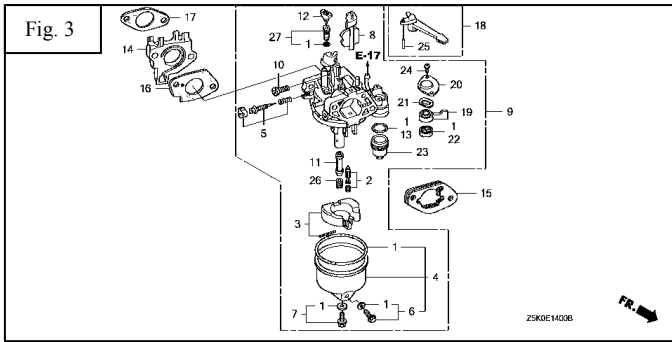

Motor HONDA GX-270

Nº	Código	Descripción	Uds.	P.V.P. Unidad	Nº	Código	Descripción	Uds.	P.V.P. Unidad
<u>ARRANQUE MANUAL (Fig. 1)</u>									
*	5630900	Kit de Juntas	1						
1	5630910	Arranque Completo	1						
<u>CUBIERTA VENTILADOR (Fig. 2)</u>									
2	5630904	Cubierta Ventilador	1						
4	5630917	Interruptor ON-OFF	1						
<u>CARBURADOR (Fig. 3)</u>									
9	5630903	Carburador	1		16	5630906	Junta Carburador	1	
14	5630905	Separador Filtro	1		17	5630907	Junta Separador	1	
15	5630943	Junta Filtro Aire	1						
<u>FILTRO AIRE (Fig. 4)</u>									
0	5630942	Filtro Aire Completo	1		6	5630909	Base Filtro	1	
2	5630911	Elemento Filtro Aire	1		9	5630913	Soporte Filtro	1	
4	5630908	Tapa Filtro	1						
<u>ESCAPE (Fig. 5)</u>									
0	5630914	Cjto. Escape	1		4	5630916	Junta Codo Escape	1	
3	5630915	Codo Escape	1						
<u>DEPOSITO COMBUSTIBLE (Fig. 6)</u>									
3	5630912	Depósito-Tapón	1						
4	5630944	Tapón + Junta	1						

VOLANTE (Fig. 7)

1	5630919	Ventilador	1		4	5630921	Plato Magnético	1	
2	5630920	Vaso de Arranque	1						

CJTO. CULATA (Fig. 8)

0	5630922	Cjto Tapa OHV	1		5	5630924	Junta Culata	1	
1	5630923	Cjto. Culata	1						

BOBINA ENCENDIDO (Fig. 9)

1 7	5630925	Bobina Alta + Cable	1		2	5630926	Pipa Bujía	1	
--------	---------	------------------------	---	--	---	---------	------------	---	--

CONTROL MANDOS (Fig. 10)

1	5630927	Palanca Regulador	1		6	5630928	Mando Aceleración	1	
---	---------	-------------------	---	--	---	---------	-------------------	---	--

CILINDRO (Fig. 11)

1	5630929	Cilindro	1		3	5630931	Regulador	1	
2	5630930	Sensor Aceite	1		4	34150- ZH7-003	Alerta Aceite	1	

TAPA CARTER (Fig. 12)

1	5630932	Cjto. Tapa Carter	1		3	5630934	Tapón Aceite	1	
2	5630933	Junta Tapa Carter	1		4	5630935	Varilla Aceite	1	