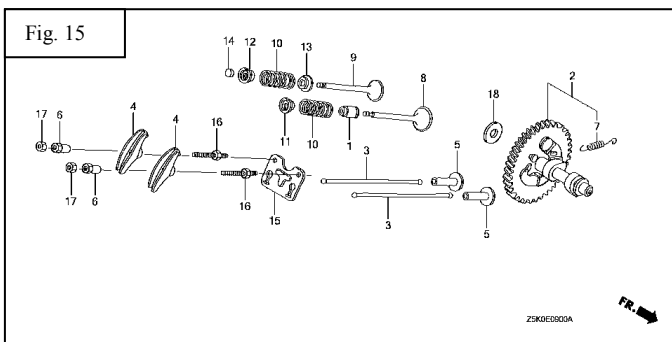

Motor HONDA GX-270

Nº	Código	Descripción	Uds.	P.V.P. Unidad	Nº	Código	Descripción	Uds.	P.V.P. Unidad
<u>ARRANQUE MANUAL (Fig. 1)</u>									
*	5630900	Kit de Juntas	1						
1	5630910	Arranque Completo	1						
<u>CUBIERTA VENTILADOR (Fig. 2)</u>									
2	5630904	Cubierta Ventilador	1						
4	5630917	Interruptor ON-OFF	1						
<u>CARBURADOR (Fig. 3)</u>									
9	5630903	Carburador	1		16	5630906	Junta Carburador	1	
14	5630905	Separador Filtro	1		17	5630907	Junta Separador	1	
15	5630943	Junta Filtro Aire	1						
<u>FILTRO AIRE (Fig. 4)</u>									
0	5630942	Filtro Aire Completo	1		6	5630909	Base Filtro	1	
2	5630911	Elemento Filtro Aire	1		9	5630913	Soporte Filtro	1	
4	5630908	Tapa Filtro	1						
<u>ESCAPE (Fig. 5)</u>									
0	5630914	Cjto. Escape	1		4	5630916	Junta Codo Escape	1	
3	5630915	Codo Escape	1						
<u>DEPOSITO COMBUSTIBLE (Fig. 6)</u>									
3	5630912	Depósito-Tapón	1						
4	5630944	Tapón + Junta	1						

VOLANTE (Fig. 7)

1	5630919	Ventilador	1		4	5630921	Plato Magnético	1	
2	5630920	Vaso de Arranque	1						

CJTO. CULATA (Fig. 8)

0	5630922	Cjto Tapa OHV	1		5	5630924	Junta Culata	1	
1	5630923	Cjto. Culata	1						

BOBINA ENCENDIDO (Fig. 9)

1 7	5630925	Bobina Alta + Cable	1		2	5630926	Pipa Bujía	1	
--------	---------	------------------------	---	--	---	---------	------------	---	--

CONTROL MANDOS (Fig. 10)

1	5630927	Palanca Regulador	1		6	5630928	Mando Aceleración	1	
---	---------	-------------------	---	--	---	---------	-------------------	---	--

CILINDRO (Fig. 11)

1	5630929	Cilindro	1		3	5630931	Regulador	1	
2	5630930	Sensor Aceite	1		4	34150- ZH7-003	Alerta Aceite	1	

TAPA CARTER (Fig. 12)

1	5630932	Cjto. Tapa Carter	1		3	5630934	Tapón Aceite	1	
2	5630933	Junta Tapa Carter	1		4	5630935	Varilla Aceite	1	