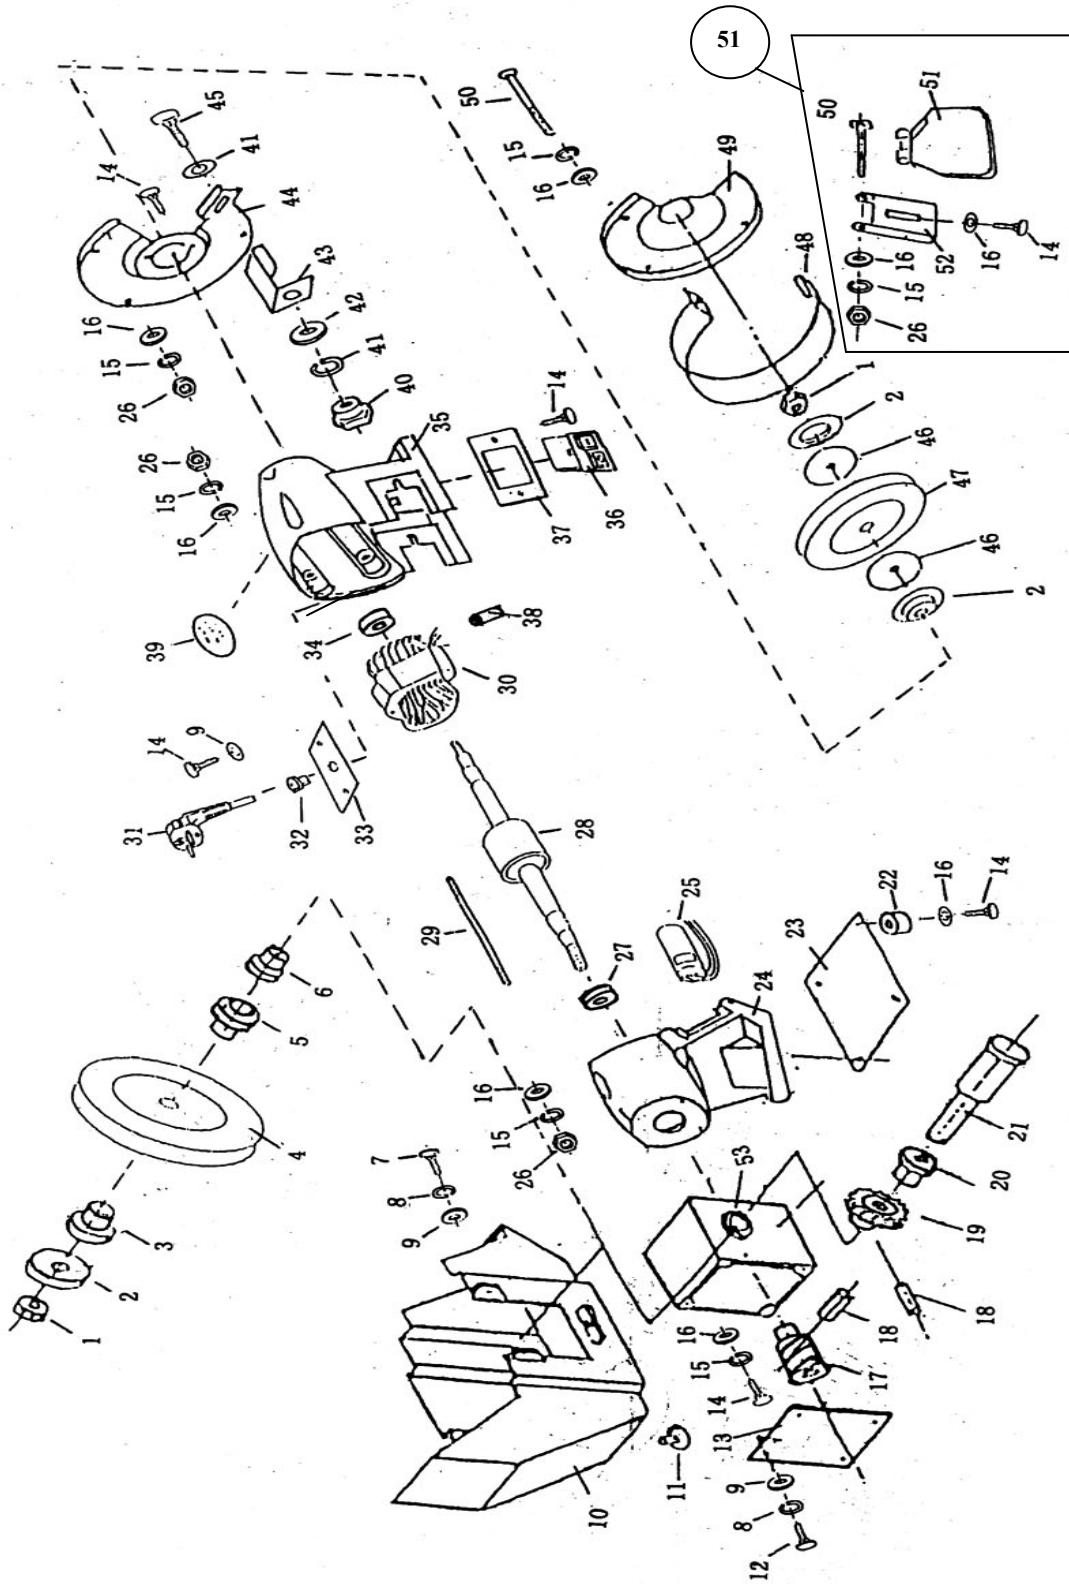

AY - 150-200 COMBI

Nº	Código	Descripción	Uds.	P.V.P.	Nº	Código	Descripción	Uds.	P.V.P.
2	5732503	Caquillo Muela	2						
3	5732509	Casquillo de Muela	2						
4	5732504	Muela Agua	1						
10	5732506	Depósito Agua	1						
19	5732516	Engranaje de Agua	1						
25	5732517	Condensador	1						
30	5732508	Estator	1						
31	5732512	Cable con Clavija	1						
36	5731509	Interruptor R/V	1						
43	5732514	Apoyo Herramienta	1						
44	5732511	Carcasa Lateral	1						
47	5732510	Muela Grano Fino	1						
51	5732515	Cristal Protección + Soporte	1						

NOTA: En ésta lista solo están los recambios más habituales. Si se necesita algún otro “consultar”