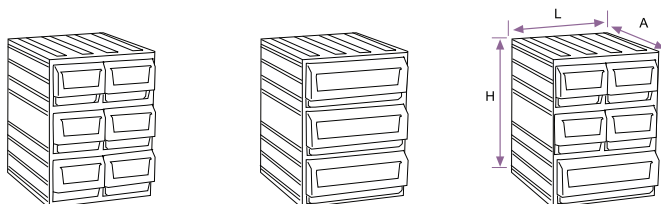

Contenedores Cajones

Cabinet with Drawers

MODELO MODELO	300/6	300/3	300/5
CÓDIGO CODE	350009	351006	352003
MEDIDAS EXTERIORES OUTER SIZES	LxAxH 245x291x321 mm	LxAxH 245x291x321 mm	LxAxH 245x291x321 mm
CAJONES DRAWERS MEDIDAS SIZES	6 291x116x95 mm	3 291x232x95 mm	4 291x116x95 mm 1 291x232x95 mm
SEPARADOR CAJONES DRAWERS SEPARATOR	18 sep-01	9 sep-02	12 sep-01 3 sep-02
MATERIAL MATERIAL	Armazón PS Frame Cajones PP Drawers	Armazón PS Frame Cajones PP Drawers	Armazón PS Frame Cajones PP Drawers
COLOR COLOUR	Armazón Negro Frame Black Cajones Azul Drawers Blue	Armazón Negro Frame Black Cajones Azul Drawers Blue	Armazón Negro Frame Black Cajones Azul Drawers Blue
EMBALAJE PACKING	2 unid.	2 unid.	2 unid.
MEDIDAS EMBALAJE PACKING SIZES	496x298x330	496x298x330	496x298x330