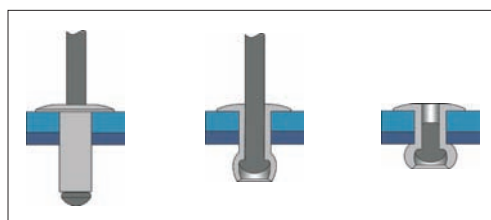

BLIND RIVET STANDARD

REMACHE ESTANDAR

English	Español	Français	Deutsch	Portugues
Large head	Cabeza ancha	Tête large	Grosskopf	Cabeça larga
Body: Aluminium * 3,5% Mg	Cuerpo: Aluminio * 3,5% Mg	Corps: Aluminium * 3,5% Mg	Hülse: Aluminium * 3,5% Mg	Corpo: Aluminio * 3,5% Mg
Mandrel: Steel ** zincplated A1K	Vástago: Acero ** cincado A1K	Clou: Acier ** zingué A1K	Dorn: Stahl, ** verzinkt A1K	Prego: Aço ** zincado A1K

* Al Mg 3,5 EN AW 5154
** Steel /acero DIN EN 10016-2 SAE 1010-1040

Test according to / Ensayos realizados según EN ISO 14589

d1 Ø m/m	L Nominal m/m	E m/m		d2 Ø m/m	K m/m	W m/m	(N)	(N)	Part No/Ref.
3,2	6	0,5 - 3,5	3,30	9,50	1,10	1,80	750	1100	01030003206
	8	3,5 - 5,0							01030003208
	10	5,0 - 7,0							01030003210
	12	7,0 - 9,0							01030003212
	16	9,0 - 13,0							01030003216
4,0	8	3,0 - 5,0	4,10	12,00	1,40	2,20	1250	1800	01040004008
	10	5,0 - 6,5							01040004010
	12	6,5 - 8,5							01040004012
	14	8,5 - 10,5							01040004014
	16	10,5 - 12,5							01040004016
	18	12,5 - 14,5							01040004018
	20	14,5 - 16,5							01040004020
4,8	10	4,5 - 6,0	4,90	14,00	1,80	2,65	1850	2600	01030004810
	12	6,0 - 8,0							01030004812
	14	8,0 - 10,0							01030004814
	16	10,0 - 12,0							01030004816
	18	12,0 - 14,0							01030004818
	21	14,0 - 17,0							01030004821
	24	17,0 - 20,0							01030004824
	27	20,0 - 23,0							01030004827
	30	23,0 - 25,0							01030004830
	35	25,0 - 30,0							01030004835
	40	30,0 - 35,0							01030004840
	45	35,0 - 40,0							01030004845
50	40,0 - 45,0							01030004850	