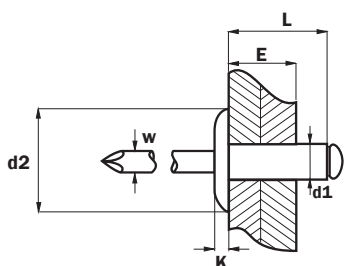

BLIND RIVET STANDARD

REMACHE ESTANDAR

English	Español	Français	Deutsch	Portugues
Large head	Cabeza ancha	Tête large	Grosskopf	Cabeça larga
Body: Aluminium * 3,5% Mg	Cuerpo: Aluminio * 3,5% Mg	Corps: Aluminium * 3,5% Mg	Hülse: Aluminium * 3,5% Mg	Corpo: Aluminio * 3,5% Mg
Mandrel: Steel ** zincplated A1K	Vástago: Acero ** cincado A1K	Clou: Acier ** zingué A1K	Dorn: Stahl, ** verzinkt A1K	Prego: Aço ** zincado A1K

* Al Mg 3,5 EN AW 5154
** Steel /acero DIN EN 10016-2 SAE 1010-1040

Test according to / Ensayos realizados según EN ISO 14589

d1 Ø m/m	L Nominal m/m	E m/m		d2 Ø m/m	K m/m	W m/m	(N)	(N)	Part No/Ref.
3,2	6	0,5 - 3,5	3,30	9,50	1,10	1,80	750	1100	01030003206
	8	3,5 - 5,0							01030003208
	10	5,0 - 7,0							01030003210
	12	7,0 - 9,0							01030003212
	16	9,0 - 13,0							01030003216
4,0	8	3,0 - 5,0	4,10	12,00	1,40	2,20	1250	1800	01040004008
	10	5,0 - 6,5							01040004010
	12	6,5 - 8,5							01040004012
	14	8,5 - 10,5							01040004014
	16	10,5 - 12,5							01040004016
	18	12,5 - 14,5							01040004018
	20	14,5 - 16,5							01040004020
4,8	10	4,5 - 6,0	4,90	14,00	1,80	2,65	1850	2600	01030004810
	12	6,0 - 8,0							01030004812
	14	8,0 - 10,0							01030004814
	16	10,0 - 12,0							01030004816
	18	12,0 - 14,0							01030004818
	21	14,0 - 17,0							01030004821
	24	17,0 - 20,0							01030004824
	27	20,0 - 23,0							01030004827
	30	23,0 - 25,0							01030004830
	35	25,0 - 30,0							01030004835
	40	30,0 - 35,0							01030004840
	45	35,0 - 40,0							01030004845
50	40,0 - 45,0							01030004850	