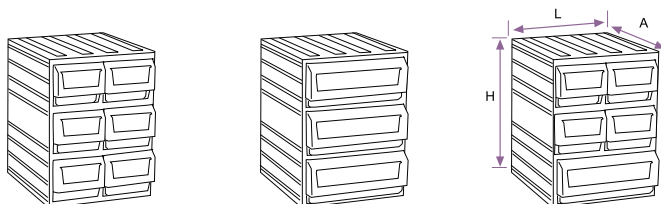

# Contenedores Cajones

Cabinet with Drawers

MODELO MODELO	300/6	300/3	300/5
CÓDIGO CODE	350009	351006	352003
MEDIDAS EXTERIORES OUTER SIZES	LxAxH 245x291x321 mm	LxAxH 245x291x321 mm	LxAxH 245x291x321 mm
CAJONES DRAWERS MEDIDAS SIZES	6 291x116x95 mm	3 291x232x95 mm	4 291x116x95 mm 1 291x232x95 mm
SEPARADOR CAJONES DRAWERS SEPARATOR	18 sep-01	9 sep-02	12 sep-01 3 sep-02
MATERIAL MATERIAL	Armazón PS Frame Cajones PP Drawers	Armazón PS Frame Cajones PP Drawers	Armazón PS Frame Cajones PP Drawers
COLOR COLOUR	Armazón Negro Frame Black Cajones Azul Drawers Blue	Armazón Negro Frame Black Cajones Azul Drawers Blue	Armazón Negro Frame Black Cajones Azul Drawers Blue
EMBALAJE PACKING	2 unid.	2 unid.	2 unid.
MEDIDAS EMBALAJE PACKING SIZES	496x298x330	496x298x330	496x298x330