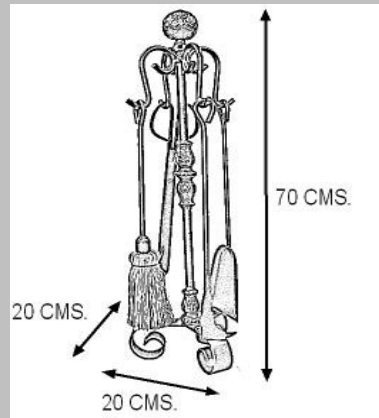

COD.-10030

Material: **Hierro pintado en negro**

Componentes:	Atizador	X
	Escobilla	X
	Pala	X
	Tenaza	X

Características:

Juego accesorios muy práctico y decorativo con cuatro piezas muy fuertes, las cuales se pueden usar todas en la chimenea.

Fabricado en hierro y pintado en epoxi negro mate y secado al horno (la pintura más fuerte y resistente que hay en el mercado). Junto a la ref.-10402-A y 10805 forman el conjunto completo.

Medidas aproximadas del paquete:

Peso total del paquete

Largo 20 cm
Ancho 75 cm
Alto 20 cm

Medidas aproximadas del artículo:

Largo 18 cm
Ancho 18 cm
Alto 70 cm

COD.-10030

EAN-13.- 8427514000142

JUEGO CHIMENEA 4 PIEZAS 70 CMS.-B.FORJA

CONDICIONAMIENTO.-1 UNIDAD