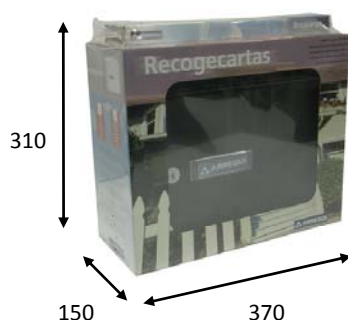

Recogecartas acero INOX
REF. V4077
Bocacartas acero INOX
REF. C611

CARACTERÍSTICAS

- Material: . Recogecartas : acero galvanizado .
. Bocacartas: acero pintado
- Para su colocación en una pared o puerta.
- Buzón de gran capacidad y resistencia a la intemperie
- Fácil sistema de montaje modular

Cumple con la
Norma Europea
EN-1324

Apertura
lateral

DIMENSIONES (mm)

PRODUCTO

EMBALAJE

Tipo de embalaje: Caja impresa a color

CAJA COLECTIVA

4 uds. x caja