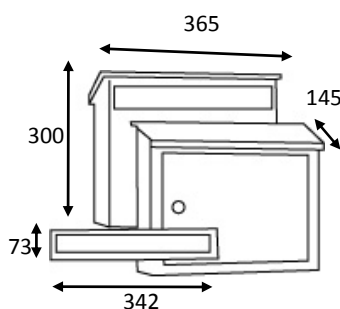

Recogecartas acero INOX
REF. V4077
Bocacartas acero INOX
REF. C611

CARACTERÍSTICAS

- Material: . Recogecartas : acero galvanizado .
. Bocacartas: acero pintado
- Para su colocación en una pared o puerta.
- Buzón de gran capacidad y resistencia a la intemperie
- Fácil sistema de montaje modular

Cumple con la
Norma Europea
EN-1324

Apertura
lateral

DIMENSIONES (mm)

PRODUCTO

EMBALAJE

Tipo de embalaje: Caja impresa a color

CAJA COLECTIVA

4 uds. x caja