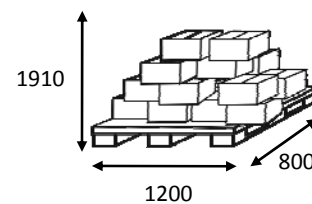

EUROPALET

80 uds. x europalet

ACABADO	REFERENCIA	EAN13
Acero BLANCO	V4081	8425181140819
Acero VERDE	V4083	8425181140833
Acero NEGRO	V4084	8425181140840
Acero INOX SATINADO	V4087	8425181140871