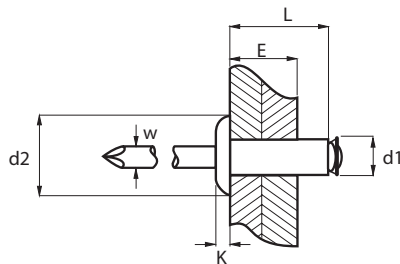

# BLIND RIVET PEELED REMACHE FLOR

English	Español	Français	Deutsch	Portugues
Dome head	Cabeza alomada	Tête plate	Flachrundkopf	Cabeça boleada
Body: Aluminium * 3,5% Mg	Cuerpo: Aluminio * 3,5% Mg	Corps: Aluminium * 3,5% Mg	Hülse: Aluminium * 3,5% Mg	Corpo: Aluminio * 3,5% Mg
Mandrel: Steel ** zincplated A1K	Vástago: Acero ** cincado A1K	Clou: Acier ** zingué A1K	Dorn: Stahl, ** verzinkt A1K	Prego: Aço ** zincado A1K

\* Al Mg 3,5 EN AW 5154

\*\* Steel /acero DIN EN 10016-2 SAE 1010-1040

Test according to / Ensayos realizados según EN ISO 14589

d1 Ø m/m	L Nominal m/m	E m/m		d2 Ø m/m	K m/m	W m/m	(N)	(N)	Part No/Ref.
<b>3,2</b>	8	3,5	3,40	6,50	0,80	1,80	1000	1200	01130003208
	10	5,0							01130003210
	12	7,0							01130003212
	14	9,0							01130003214
	16	11,0							01130003216
	18	13,0							01130003218
<b>4,0</b>	8	4,0	4,20	8,00	1,00	2,20	1200	1400	01130004008
	10	6,0							01130004010
	12	8,0							01130004012
	14	10,0							01130004014
	16	12,0							01130004016
	18	14,0							01130004018
	20	16,0							01130004020
25	21,0							01130004025	
<b>4,8</b>	10	5,0	5,00	9,50	1,10	2,73	1800	2000	01130004810
	12	7,0							01130004812
	14	9,0							01130004814
	16	11,0							01130004816
	18	13,0							01130004818
	21	16,0							01130004821
	24	19,0							01130004824
	27	22,0							01130004827
	30	25,0							01130004830
	32	27,0							01130004832
	35	30,0							01130004835
	40	32,0							01130004840
	45	37,0							01130004845
50	42,0							01130004850	