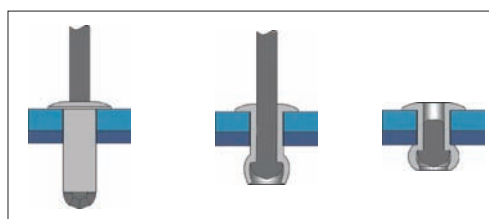

BLIND RIVET STANDARD REMACHE ESTANDAR

UNE - EN ISO 15983

English	Español	Français	Deutsch	Portugues
Dome head	Cabeza alomada	Tête plate	Flachrundkopf	Cabeça boleada
Body: Stainless Steel A2*	Cuerpo: Inox A2*	Corps: Inox A2 *	Hülse: Edelstahl A2 *	Corpo: Inox A2 *
Mandrel: Stainless Steel A2**	Vástago: Inox A2 **	Clou: Inox A2 **	Dorn: Edelstahl A2 **	Prego: Inox A2 **

* Inox AISI 304 CU 1.4567

** Inox AISI 304 1.4301

Test according to / Ensayos realizados según EN ISO 14589

d1 Ø m/m	L Nominal m/m	E m/m		d2 Ø m/m	K m/m	W m/m	(N)	(N)	Part No/Ref.
2,4	6	2,0 - 3,5	2,50	5,00	0,60	1,50	1000	1250	01260002406
	8	3,5 - 5,5							01260002408
	10	5,5 - 7,5							01260002410
	12	7,5 - 9,5							01260002412
3,0	5	0,5 - 2,5	3,10	6,00	1,00	2,00	1800	2200	01260003005
	6	0,5 - 3,0							01260003006
	8	3,0 - 5,0							01260003008
	10	5,0 - 6,5							01260003010
	12	6,5 - 8,5							01260003012
	14	8,5 - 10,5							01260003014
3,2	6	0,5 - 3,0	3,30	6,40	1,00	2,10	1900	2500	01260003206
	8	3,0 - 5,0							01260003208
	10	5,0 - 6,5							01260003210
	12	6,5 - 8,5							01260003212
	15	8,5 - 12,0							01260003215
	18	12,0 - 15,0							01260003218
4,0	6	1,0 - 2,5	4,10	8,00	1,30	2,40	2700	3500	01260004006
	8	2,5 - 4,5							01260004008
	10	4,5 - 6,5							01260004010
	12	6,5 - 8,5							01260004012
	14	8,5 - 10,0							01260004014
	16	10,0 - 12,0							01260004016
	18	12,0 - 14,0							01260004018
	20	14,0 - 16,0							01260004020
	25	16,0 - 21,0							01260004025