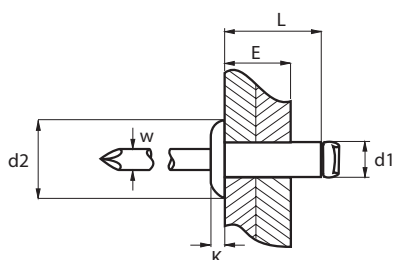

BLIND RIVET STANDARD REMACHE ESTANDAR

UNE - EN ISO 15983

English	Español	Français	Deutsch	Portugues
Dome head	Cabeza alomada	Tête plate	Flachrundkopf	Cabeça boleada
Body: Stainless Steel A2*	Cuerpo: Inox A2*	Corps: Inox A2 *	Hülse: Edelstahl A2 *	Corpo: Inox A2 *
Mandrel: Stainless Steel A2**	Vástago: Inox A2 **	Clou: Inox A2 **	Dorn: Edelstahl A2 **	Prego: Inox A2 **

* Inox AISI 304 CU 1.4567

** Inox AISI 304 1.4301

Test according to / Ensayos realizados según EN ISO 14589

d1 Ø m/m	L Nominal m/m	E m/m		d2 Ø m/m	K m/m	W m/m	(N)	(N)	Part No/Ref.
2,4	6	2,0 - 3,5	2,50	5,00	0,60	1,50	1000	1250	01260002406
	8	3,5 - 5,5							01260002408
	10	5,5 - 7,5							01260002410
	12	7,5 - 9,5							01260002412
3,0	5	0,5 - 2,5	3,10	6,00	1,00	2,00	1800	2200	01260003005
	6	0,5 - 3,0							01260003006
	8	3,0 - 5,0							01260003008
	10	5,0 - 6,5							01260003010
	12	6,5 - 8,5							01260003012
	14	8,5 - 10,5							01260003014
3,2	6	0,5 - 3,0	3,30	6,40	1,00	2,10	1900	2500	01260003206
	8	3,0 - 5,0							01260003208
	10	5,0 - 6,5							01260003210
	12	6,5 - 8,5							01260003212
	15	8,5 - 12,0							01260003215
	18	12,0 - 15,0							01260003218
4,0	6	1,0 - 2,5	4,10	8,00	1,30	2,40	2700	3500	01260004006
	8	2,5 - 4,5							01260004008
	10	4,5 - 6,5							01260004010
	12	6,5 - 8,5							01260004012
	14	8,5 - 10,0							01260004014
	16	10,0 - 12,0							01260004016
	18	12,0 - 14,0							01260004018
	20	14,0 - 16,0							01260004020
	25	16,0 - 21,0							01260004025