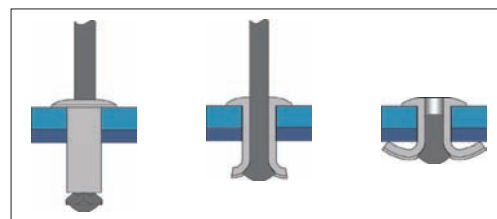

BLIND RIVET PEELED REMACHE FLOR

English	Español	Français	Deutsch	Portugues
Dome head	Cabeza alomada	Tête plate	Flachrundkopf	Cabeça boleada
Body: Aluminium * 3,5% Mg	Cuerpo: Aluminio * 3,5% Mg	Corps: Aluminium * 3,5% Mg	Hülse: Aluminium * 3,5% Mg	Corpo: Aluminio * 3,5% Mg
Mandrel: Steel ** zincplated A1K	Vástago: Acero ** cincado A1K	Clou: Acier ** zingué A1K	Dorn: Stahl, ** verzinkt A1K	Prego: Aço ** zincado A1K

* Al Mg 3,5 EN AW 5154

** Steel /acero DIN EN 10016-2 SAE 1010-1040

Test according to / Ensayos realizados según EN ISO 14589

d1 Ø m/m	L Nominal m/m	E m/m		d2 Ø m/m	K m/m	W m/m	(N)	(N)	Part No/Ref.
3,2	8	3,5	3,40	6,50	0,80	1,80	1000	1200	01130003208
	10	5,0							01130003210
	12	7,0							01130003212
	14	9,0							01130003214
	16	11,0							01130003216
	18	13,0							01130003218
4,0	8	4,0	4,20	8,00	1,00	2,20	1200	1400	01130004008
	10	6,0							01130004010
	12	8,0							01130004012
	14	10,0							01130004014
	16	12,0							01130004016
	18	14,0							01130004018
	20	16,0							01130004020
25	21,0							01130004025	
4,8	10	5,0	5,00	9,50	1,10	2,73	1800	2000	01130004810
	12	7,0							01130004812
	14	9,0							01130004814
	16	11,0							01130004816
	18	13,0							01130004818
	21	16,0							01130004821
	24	19,0							01130004824
	27	22,0							01130004827
	30	25,0							01130004830
	32	27,0							01130004832
	35	30,0							01130004835
	40	32,0							01130004840
	45	37,0							01130004845
50	42,0							01130004850	