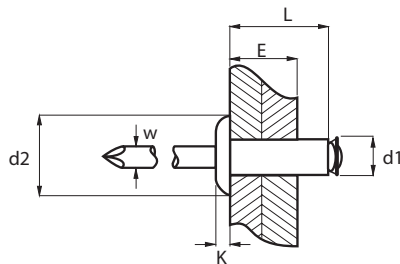

BLIND RIVET PEELED REMACHE FLOR

English	Español	Français	Deutsch	Portugues
Dome head	Cabeza alomada	Tête plate	Flachrundkopf	Cabeça boleada
Body: Aluminium * 3,5% Mg	Cuerpo: Aluminio * 3,5% Mg	Corps: Aluminium * 3,5% Mg	Hülse: Aluminium * 3,5% Mg	Corpo: Aluminio * 3,5% Mg
Mandrel: Steel ** zincplated A1K	Vástago: Acero ** cincado A1K	Clou: Acier ** zingué A1K	Dorn: Stahl, ** verzinkt A1K	Prego: Aço ** zincado A1K

* Al Mg 3,5 EN AW 5154

** Steel /acero DIN EN 10016-2 SAE 1010-1040

Test according to / Ensayos realizados según EN ISO 14589

d1 Ø m/m	L Nominal m/m	E m/m		d2 Ø m/m	K m/m	W m/m	(N)	(N)	Part No/Ref.
3,2	8	3,5	3,40	6,50	0,80	1,80	1000	1200	01130003208
	10	5,0							01130003210
	12	7,0							01130003212
	14	9,0							01130003214
	16	11,0							01130003216
	18	13,0							01130003218
4,0	8	4,0	4,20	8,00	1,00	2,20	1200	1400	01130004008
	10	6,0							01130004010
	12	8,0							01130004012
	14	10,0							01130004014
	16	12,0							01130004016
	18	14,0							01130004018
	20	16,0							01130004020
25	21,0							01130004025	
4,8	10	5,0	5,00	9,50	1,10	2,73	1800	2000	01130004810
	12	7,0							01130004812
	14	9,0							01130004814
	16	11,0							01130004816
	18	13,0							01130004818
	21	16,0							01130004821
	24	19,0							01130004824
	27	22,0							01130004827
	30	25,0							01130004830
	32	27,0							01130004832
	35	30,0							01130004835
	40	32,0							01130004840
	45	37,0							01130004845
50	42,0							01130004850	