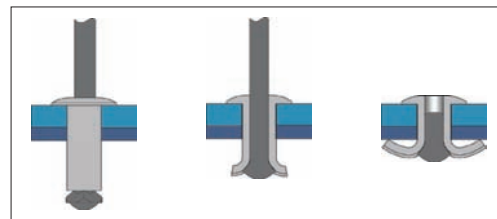

BLIND RIVET PEELED REMACHE FLOR

English	Español	Français	Deutsch	Portugues
Dome head	Cabeza alomada	Tête plate	Flachrundkopf	Cabeça boleada
Body: Aluminium * 3,5% Mg	Cuerpo: Aluminio * 3,5% Mg	Corps: Aluminium * 3,5% Mg	Hülse: Aluminium * 3,5% Mg	Corpo: Aluminio * 3,5% Mg
Mandrel: Steel ** zincplated A1K	Vástago: Acero ** cincado A1K	Clou: Acier ** zingué A1K	Dorn: Stahl, ** verzinkt A1K	Prego: Aço ** zincado A1K

* Al Mg 3,5 EN AW 5154

** Steel /acero DIN EN 10016-2 SAE 1010-1040

Test according to / Ensayos realizados según EN ISO 14589

d1 Ø m/m	L Nominal m/m	E m/m		d2 Ø m/m	K m/m	W m/m	(N)	(N)	Part No/Ref.
3,2	8	3,5	3,40	6,50	0,80	1,80	1000	1200	01130003208
	10	5,0							01130003210
	12	7,0							01130003212
	14	9,0							01130003214
	16	11,0							01130003216
	18	13,0							01130003218
4,0	8	4,0	4,20	8,00	1,00	2,20	1200	1400	01130004008
	10	6,0							01130004010
	12	8,0							01130004012
	14	10,0							01130004014
	16	12,0							01130004016
	18	14,0							01130004018
	20	16,0							01130004020
25	21,0							01130004025	
4,8	10	5,0	5,00	9,50	1,10	2,73	1800	2000	01130004810
	12	7,0							01130004812
	14	9,0							01130004814
	16	11,0							01130004816
	18	13,0							01130004818
	21	16,0							01130004821
	24	19,0							01130004824
	27	22,0							01130004827
	30	25,0							01130004830
	32	27,0							01130004832
	35	30,0							01130004835
	40	32,0							01130004840
	45	37,0							01130004845
50	42,0							01130004850	