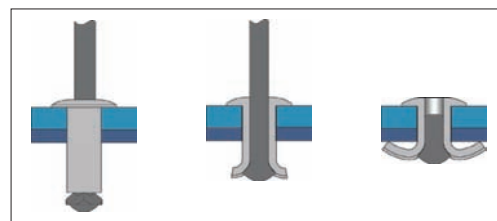

BLIND RIVET PEELED REMACHE FLOR

English	Español	Français	Deutsch	Portugues
Dome head	Cabeza alomada	Tête plate	Flachrundkopf	Cabeça boleada
Body: Aluminium * 3,5% Mg	Cuerpo: Aluminio * 3,5% Mg	Corps: Aluminium * 3,5% Mg	Hülse: Aluminium * 3,5% Mg	Corpo: Aluminio * 3,5% Mg
Mandrel: Steel ** zincplated A1K	Vástago: Acero ** cincado A1K	Clou: Acier ** zingué A1K	Dorn: Stahl, ** verzinkt A1K	Prego: Aço ** zincado A1K

* Al Mg 3,5 EN AW 5154

** Steel /acero DIN EN 10016-2 SAE 1010-1040

Test according to / Ensayos realizados según EN ISO 14589

d1 Ø m/m	L Nominal m/m	E m/m		d2 Ø m/m	K m/m	W m/m	(N)	(N)	Part No/Ref.
3,2	8	3,5	3,40	6,50	0,80	1,80	1000	1200	01130003208
	10	5,0							01130003210
	12	7,0							01130003212
	14	9,0							01130003214
	16	11,0							01130003216
	18	13,0							01130003218
4,0	8	4,0	4,20	8,00	1,00	2,20	1200	1400	01130004008
	10	6,0							01130004010
	12	8,0							01130004012
	14	10,0							01130004014
	16	12,0							01130004016
	18	14,0							01130004018
	20	16,0							01130004020
25	21,0							01130004025	
4,8	10	5,0	5,00	9,50	1,10	2,73	1800	2000	01130004810
	12	7,0							01130004812
	14	9,0							01130004814
	16	11,0							01130004816
	18	13,0							01130004818
	21	16,0							01130004821
	24	19,0							01130004824
	27	22,0							01130004827
	30	25,0							01130004830
	32	27,0							01130004832
	35	30,0							01130004835
	40	32,0							01130004840
	45	37,0							01130004845
50	42,0							01130004850	