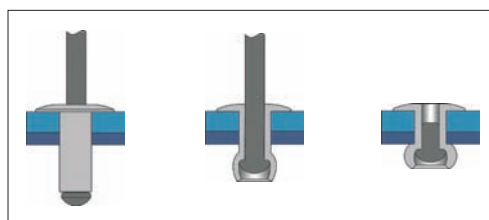

BLIND RIVET STANDARD

REMACHE ESTANDAR

English	Español	Français	Deutsch	Portugues
Large head	Cabeza ancha	Tête large	Grosskopf	Cabeça larga
Body: Aluminium * 3,5% Mg	Cuerpo: Aluminio * 3,5% Mg	Corps: Aluminium * 3,5% Mg	Hülse: Aluminium * 3,5% Mg	Corpo: Aluminio * 3,5% Mg
Mandrel: Steel ** zincplated A1K	Vástago: Acero ** cincado A1K	Clou: Acier ** zingué A1K	Dorn: Stahl, ** verzinkt A1K	Prego: Aço ** zincado A1K

* Al Mg 3,5 EN AW 5154
** Steel /acero DIN EN 10016-2 SAE 1010-1040

Test according to / Ensayos realizados según EN ISO 14589

d1 Ø m/m	L Nominal m/m	E m/m		d2 Ø m/m	K m/m	W m/m	(N)	(N)	Part No/Ref.
3,2	6	0,5 - 3,5	3,30	9,50	1,10	1,80	750	1100	01030003206
	8	3,5 - 5,0							01030003208
	10	5,0 - 7,0							01030003210
	12	7,0 - 9,0							01030003212
	16	9,0 - 13,0							01030003216
4,0	8	3,0 - 5,0	4,10	12,00	1,40	2,20	1250	1800	01040004008
	10	5,0 - 6,5							01040004010
	12	6,5 - 8,5							01040004012
	14	8,5 - 10,5							01040004014
	16	10,5 - 12,5							01040004016
	18	12,5 - 14,5							01040004018
	20	14,5 - 16,5							01040004020
4,8	10	4,5 - 6,0	4,90	14,00	1,80	2,65	1850	2600	01030004810
	12	6,0 - 8,0							01030004812
	14	8,0 - 10,0							01030004814
	16	10,0 - 12,0							01030004816
	18	12,0 - 14,0							01030004818
	21	14,0 - 17,0							01030004821
	24	17,0 - 20,0							01030004824
	27	20,0 - 23,0							01030004827
	30	23,0 - 25,0							01030004830
	35	25,0 - 30,0							01030004835
	40	30,0 - 35,0							01030004840
	45	35,0 - 40,0							01030004845
50	40,0 - 45,0							01030004850	