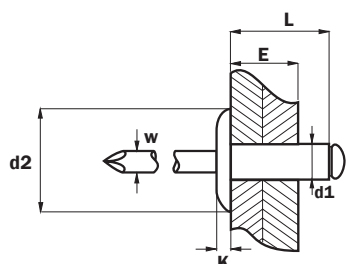

BLIND RIVET STANDARD

REMACHE ESTANDAR

English	Español	Français	Deutsch	Portugues
Large head	Cabeza ancha	Tête large	Grosskopf	Cabeça larga
Body: Aluminium * 3,5% Mg	Cuerpo: Aluminio * 3,5% Mg	Corps: Aluminium * 3,5% Mg	Hülse: Aluminium * 3,5% Mg	Corpo: Aluminio * 3,5% Mg
Mandrel: Steel ** zincplated A1K	Vástago: Acero ** cincado A1K	Clou: Acier ** zingué A1K	Dorn: Stahl, ** verzinkt A1K	Prego: Aço ** zincado A1K

* Al Mg 3,5 EN AW 5154

** Steel /acero DIN EN 10016-2 SAE 1010-1040

Test according to / Ensayos realizados según EN ISO 14589

d1 Ø m/m	L Nominal m/m	E m/m		d2 Ø m/m	K m/m	W m/m	(N)	(N)	Part No/Ref.
3,2	6	0,5 - 3,5	3,30	9,50	1,10	1,80	750	1100	01030003206
	8	3,5 - 5,0							01030003208
	10	5,0 - 7,0							01030003210
	12	7,0 - 9,0							01030003212
	16	9,0 - 13,0							01030003216
4,0	8	3,0 - 5,0	4,10	12,00	1,40	2,20	1250	1800	01040004008
	10	5,0 - 6,5							01040004010
	12	6,5 - 8,5							01040004012
	14	8,5 - 10,5							01040004014
	16	10,5 - 12,5							01040004016
	18	12,5 - 14,5							01040004018
	20	14,5 - 16,5							01040004020
4,8	10	4,5 - 6,0	4,90	14,00	1,80	2,65	1850	2600	01030004810
	12	6,0 - 8,0							01030004812
	14	8,0 - 10,0							01030004814
	16	10,0 - 12,0							01030004816
	18	12,0 - 14,0							01030004818
	21	14,0 - 17,0							01030004821
	24	17,0 - 20,0							01030004824
	27	20,0 - 23,0							01030004827
	30	23,0 - 25,0							01030004830
	35	25,0 - 30,0							01030004835
	40	30,0 - 35,0							01030004840
	45	35,0 - 40,0							01030004845
50	40,0 - 45,0							01030004850	