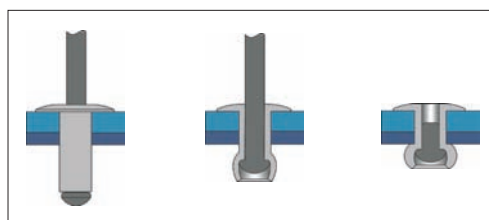

BLIND RIVET STANDARD

REMACHE ESTANDAR

English	Español	Français	Deutsch	Portugues
Large head	Cabeza ancha	Tête large	Grosskopf	Cabeça larga
Body: Aluminium * 3,5% Mg	Cuerpo: Aluminio * 3,5% Mg	Corps: Aluminium * 3,5% Mg	Hülse: Aluminium * 3,5% Mg	Corpo: Aluminio * 3,5% Mg
Mandrel: Steel ** zincplated A1K	Vástago: Acero ** cincado A1K	Clou: Acier ** zingué A1K	Dorn: Stahl, ** verzinkt A1K	Prego: Aço ** zincado A1K

* Al Mg 3,5 EN AW 5154

** Steel /acero DIN EN 10016-2 SAE 1010-1040

Test according to / Ensayos realizados según EN ISO 14589

d1 Ø m/m	L Nominal m/m	E m/m		d2 Ø m/m	K m/m	W m/m	(N)	(N)	Part No/Ref.
3,2	6	0,5 - 3,5	3,30	9,50	1,10	1,80	750	1100	01030003206
	8	3,5 - 5,0							01030003208
	10	5,0 - 7,0							01030003210
	12	7,0 - 9,0							01030003212
	16	9,0 - 13,0							01030003216
4,0	8	3,0 - 5,0	4,10	12,00	1,40	2,20	1250	1800	01040004008
	10	5,0 - 6,5							01040004010
	12	6,5 - 8,5							01040004012
	14	8,5 - 10,5							01040004014
	16	10,5 - 12,5							01040004016
	18	12,5 - 14,5							01040004018
	20	14,5 - 16,5							01040004020
4,8	10	4,5 - 6,0	4,90	14,00	1,80	2,65	1850	2600	01030004810
	12	6,0 - 8,0							01030004812
	14	8,0 - 10,0							01030004814
	16	10,0 - 12,0							01030004816
	18	12,0 - 14,0							01030004818
	21	14,0 - 17,0							01030004821
	24	17,0 - 20,0							01030004824
	27	20,0 - 23,0							01030004827
	30	23,0 - 25,0							01030004830
	35	25,0 - 30,0							01030004835
	40	30,0 - 35,0							01030004840
	45	35,0 - 40,0							01030004845
50	40,0 - 45,0							01030004850	