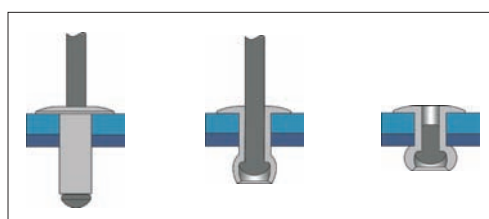

BLIND RIVET STANDARD

REMACHE ESTANDAR

English	Español	Français	Deutsch	Portugues
Large head	Cabeza ancha	Tête large	Grosskopf	Cabeça larga
Body: Aluminium * 3,5% Mg	Cuerpo: Aluminio * 3,5% Mg	Corps: Aluminium * 3,5% Mg	Hülse: Aluminium * 3,5% Mg	Corpo: Aluminio * 3,5% Mg
Mandrel: Steel ** zincplated A1K	Vástago: Acero ** cincado A1K	Clou: Acier ** zingué A1K	Dorn: Stahl, ** verzinkt A1K	Prego: Aço ** zincado A1K

* Al Mg 3,5 EN AW 5154
** Steel /acero DIN EN 10016-2 SAE 1010-1040

Test according to / Ensayos realizados según EN ISO 14589

d1 Ø m/m	L Nominal m/m	E m/m		d2 Ø m/m	K m/m	W m/m	(N)	(N)	Part No/Ref.
3,2	6	0,5 - 3,5	3,30	9,50	1,10	1,80	750	1100	01030003206
	8	3,5 - 5,0							01030003208
	10	5,0 - 7,0							01030003210
	12	7,0 - 9,0							01030003212
	16	9,0 - 13,0							01030003216
4,0	8	3,0 - 5,0	4,10	12,00	1,40	2,20	1250	1800	01040004008
	10	5,0 - 6,5							01040004010
	12	6,5 - 8,5							01040004012
	14	8,5 - 10,5							01040004014
	16	10,5 - 12,5							01040004016
	18	12,5 - 14,5							01040004018
	20	14,5 - 16,5							01040004020
4,8	10	4,5 - 6,0	4,90	14,00	1,80	2,65	1850	2600	01030004810
	12	6,0 - 8,0							01030004812
	14	8,0 - 10,0							01030004814
	16	10,0 - 12,0							01030004816
	18	12,0 - 14,0							01030004818
	21	14,0 - 17,0							01030004821
	24	17,0 - 20,0							01030004824
	27	20,0 - 23,0							01030004827
	30	23,0 - 25,0							01030004830
	35	25,0 - 30,0							01030004835
	40	30,0 - 35,0							01030004840
	45	35,0 - 40,0							01030004845
50	40,0 - 45,0							01030004850	