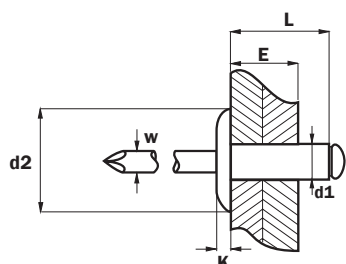

BLIND RIVET STANDARD

REMACHE ESTANDAR

English	Español	Français	Deutsch	Portugues
Large head	Cabeza ancha	Tête large	Grosskopf	Cabeça larga
Body: Aluminium * 3,5% Mg	Cuerpo: Aluminio * 3,5% Mg	Corps: Aluminium * 3,5% Mg	Hülse: Aluminium * 3,5% Mg	Corpo: Aluminio * 3,5% Mg
Mandrel: Steel ** zincplated A1K	Vástago: Acero ** cincado A1K	Clou: Acier ** zingué A1K	Dorn: Stahl, ** verzinkt A1K	Prego: Aço ** zincado A1K

* Al Mg 3,5 EN AW 5154
** Steel /acero DIN EN 10016-2 SAE 1010-1040

Test according to / Ensayos realizados según EN ISO 14589

d1 Ø m/m	L Nominal m/m	E m/m		d2 Ø m/m	K m/m	W m/m	(N)	(N)	Part No/Ref.
3,2	6	0,5 - 3,5	3,30	9,50	1,10	1,80	750	1100	01030003206
	8	3,5 - 5,0							01030003208
	10	5,0 - 7,0							01030003210
	12	7,0 - 9,0							01030003212
	16	9,0 - 13,0							01030003216
4,0	8	3,0 - 5,0	4,10	12,00	1,40	2,20	1250	1800	01040004008
	10	5,0 - 6,5							01040004010
	12	6,5 - 8,5							01040004012
	14	8,5 - 10,5							01040004014
	16	10,5 - 12,5							01040004016
	18	12,5 - 14,5							01040004018
	20	14,5 - 16,5							01040004020
4,8	10	4,5 - 6,0	4,90	14,00	1,80	2,65	1850	2600	01030004810
	12	6,0 - 8,0							01030004812
	14	8,0 - 10,0							01030004814
	16	10,0 - 12,0							01030004816
	18	12,0 - 14,0							01030004818
	21	14,0 - 17,0							01030004821
	24	17,0 - 20,0							01030004824
	27	20,0 - 23,0							01030004827
	30	23,0 - 25,0							01030004830
	35	25,0 - 30,0							01030004835
	40	30,0 - 35,0							01030004840
	45	35,0 - 40,0							01030004845
50	40,0 - 45,0							01030004850	