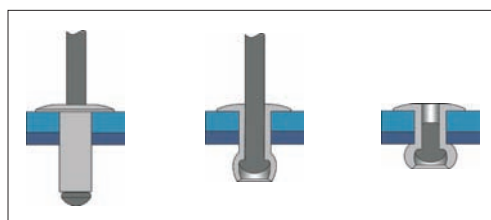

BLIND RIVET STANDARD

REMACHE ESTANDAR

English	Español	Français	Deutsch	Portugues
Large head	Cabeza ancha	Tête large	Grosskopf	Cabeça larga
Body: Aluminium * 3,5% Mg	Cuerpo: Aluminio * 3,5% Mg	Corps: Aluminium * 3,5% Mg	Hülse: Aluminium * 3,5% Mg	Corpo: Aluminio * 3,5% Mg
Mandrel: Steel ** zincplated A1K	Vástago: Acero ** cincado A1K	Clou: Acier ** zingué A1K	Dorn: Stahl, ** verzinkt A1K	Prego: Aço ** zincado A1K

* Al Mg 3,5 EN AW 5154

** Steel /acero DIN EN 10016-2 SAE 1010-1040

Test according to / Ensayos realizados según EN ISO 14589

d1 Ø m/m	L Nominal m/m	E m/m		d2 Ø m/m	K m/m	W m/m	(N)	(N)	Part No/Ref.
3,2	6	0,5 - 3,5	3,30	9,50	1,10	1,80	750	1100	01030003206
	8	3,5 - 5,0							01030003208
	10	5,0 - 7,0							01030003210
	12	7,0 - 9,0							01030003212
	16	9,0 - 13,0							01030003216
4,0	8	3,0 - 5,0	4,10	12,00	1,40	2,20	1250	1800	01040004008
	10	5,0 - 6,5							01040004010
	12	6,5 - 8,5							01040004012
	14	8,5 - 10,5							01040004014
	16	10,5 - 12,5							01040004016
	18	12,5 - 14,5							01040004018
	20	14,5 - 16,5							01040004020
4,8	10	4,5 - 6,0	4,90	14,00	1,80	2,65	1850	2600	01030004810
	12	6,0 - 8,0							01030004812
	14	8,0 - 10,0							01030004814
	16	10,0 - 12,0							01030004816
	18	12,0 - 14,0							01030004818
	21	14,0 - 17,0							01030004821
	24	17,0 - 20,0							01030004824
	27	20,0 - 23,0							01030004827
	30	23,0 - 25,0							01030004830
	35	25,0 - 30,0							01030004835
	40	30,0 - 35,0							01030004840
	45	35,0 - 40,0							01030004845
50	40,0 - 45,0							01030004850	