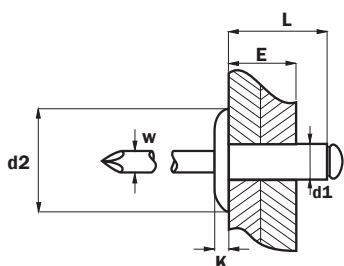

BLIND RIVET STANDARD

REMACHE ESTANDAR

English	Español	Français	Deutsch	Portugues
Large head	Cabeza ancha	Tête large	Grosskopf	Cabeça larga
Body: Aluminium * 3,5% Mg	Cuerpo: Aluminio * 3,5% Mg	Corps: Aluminium * 3,5% Mg	Hülse: Aluminium * 3,5% Mg	Corpo: Aluminio * 3,5% Mg
Mandrel: Steel ** zincplated A1K	Vástago: Acero ** cincado A1K	Clou: Acier ** zingué A1K	Dorn: Stahl, ** verzinkt A1K	Prego: Aço ** zincado A1K

* Al Mg 3,5 EN AW 5154

** Steel /acero DIN EN 10016-2 SAE 1010-1040

Test according to / Ensayos realizados según EN ISO 14589

d1 Ø m/m	L Nominal m/m	E m/m		d2 Ø m/m	K m/m	W m/m	(N)	(N)	Part No/Ref.
3,2	6	0,5 - 3,5	3,30	9,50	1,10	1,80	750	1100	01030003206
	8	3,5 - 5,0							01030003208
	10	5,0 - 7,0							01030003210
	12	7,0 - 9,0							01030003212
	16	9,0 - 13,0							01030003216
4,0	8	3,0 - 5,0	4,10	12,00	1,40	2,20	1250	1800	01040004008
	10	5,0 - 6,5							01040004010
	12	6,5 - 8,5							01040004012
	14	8,5 - 10,5							01040004014
	16	10,5 - 12,5							01040004016
	18	12,5 - 14,5							01040004018
	20	14,5 - 16,5							01040004020
4,8	10	4,5 - 6,0	4,90	14,00	1,80	2,65	1850	2600	01030004810
	12	6,0 - 8,0							01030004812
	14	8,0 - 10,0							01030004814
	16	10,0 - 12,0							01030004816
	18	12,0 - 14,0							01030004818
	21	14,0 - 17,0							01030004821
	24	17,0 - 20,0							01030004824
	27	20,0 - 23,0							01030004827
	30	23,0 - 25,0							01030004830
	35	25,0 - 30,0							01030004835
	40	30,0 - 35,0							01030004840
	45	35,0 - 40,0							01030004845
50	40,0 - 45,0							01030004850	