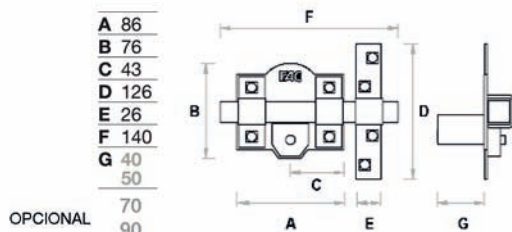

FAC

50R / 80 SISTEMA R

Acabado niquelado
Barra de 10 mm en chapa de acero de 2 mm
Placa en acero de 2 mm
Cerradero en acero de 3 mm
Cilindro de latón de 50-40 mm de longitud
Para puertas de interior

Nickel plated finish
10 mm bar in steel plate of 2 mm
2 mm steel plate
3 mm steel striking plate
Brass cylinder: 50-40 mm length
Recommended on interior doors

Acabamento niquelado
Barra de 10 mm em aço de 2 mm
Placa em aço de 2 mm
Trocaador em aço de 3 mm
Cilindro em latão de 50-40 mm de longitude
Em portas do interior

Llave de 5 claves interior
5 pins key - Internal
Chave de 5 pinos

bombillo 40 mm

	Ref.	Embalaje
Niquelado (blister)	01008	12

bombillo 50 mm

	Ref.	Embalaje
Niquelado (caja)	01004	12
(blister)	01002	12

FAC

101R / 105 SISTEMA R

Acabado pintado y niquelado
Barra en acero calibre de 18 mm
Placa en acero de 2 mm
Cerradero en acero de 3 mm
Cilindro de latón de 50-70-90 mm de longitud

Painted and nickel plated finish
18 mm steel bar
2 mm steel plate
3 mm steel striking plate
Brass cylinder: 50-70-90 mm length

Acabamento pintado e niquelado
Barra em aço de 18 mm
Placa em aço de 2 mm
Trocaador em aço de 3 mm
Cilindro em latão de 50-70-90mm de longitude