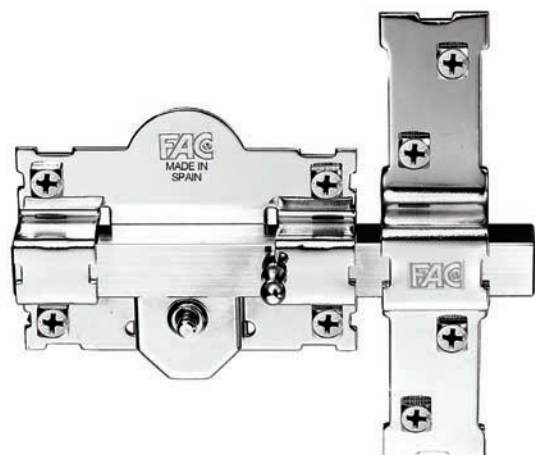

FAC

50R / 80 SISTEMA R

Acabado niquelado
Barra de 10 mm en chapa de acero de 2 mm
Placa en acero de 2 mm
Cerradero en acero de 3 mm
Cilindro de latón de 50-40 mm de longitud
Para puertas de interior

Nickel plated finish
10 mm bar in steel plate of 2 mm
2 mm steel plate
3 mm steel striking plate
Brass cylinder: 50-40 mm length
Recommended on interior doors

Acabamento niquelado
Barra de 10 mm em aço de 2 mm
Placa em aço de 2 mm
Trocaador em aço de 3 mm
Cilindro em latão de 50-40 mm de longitude
Em portas do interior

Llave de 5 claves interior
5 pins key - Internal
Chave de 5 pinos

bombillo 40 mm

	Ref.	Embalaje
Niquelado (blister)	01008	12

bombillo 50 mm

	Ref.	Embalaje
Niquelado (caja)	01004	12
(blister)	01002	12

FAC

101R / 105 SISTEMA R

Acabado pintado y niquelado
Barra en acero calibre de 18 mm
Placa en acero de 2 mm
Cerradero en acero de 3 mm
Cilindro de latón de 50-70-90 mm de longitud

Painted and nickel plated finish
18 mm steel bar
2 mm steel plate
3 mm steel striking plate
Brass cylinder: 50-70-90 mm length

Acabamento pintado e niquelado
Barra em aço de 18 mm
Placa em aço de 2 mm
Trocaador em aço de 3 mm
Cilindro em latão de 50-70-90mm de longitude