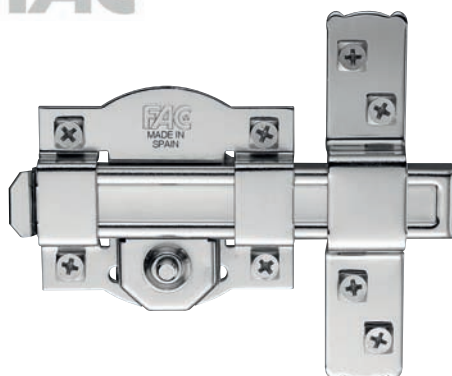

FAC

50R / 80 SISTEMA R

Acabado niquelado
Barra de 10 mm en chapa de acero de 2 mm
Placa en acero de 2 mm
Cerradero en acero de 3 mm
Cilindro de latón de 50-40 mm de longitud
Para puertas de interior

Nickel plated finish
10 mm bar in steel plate of 2 mm
2 mm steel plate
3 mm steel striking plate
Brass cylinder: 50-40 mm length
Recommended on interior doors

Acabamento niquelado
Barra de 10 mm em aço de 2 mm
Placa em aço de 2 mm
Trocaador em aço de 3 mm
Cilindro em latão de 50-40 mm de longitude
Em portas do interior

Llave de 5 claves interior
5 pins key - Internal
Chave de 5 pinos

bombillo 40 mm

	Ref.	Embalaje
Niquelado (blister)	01008	12

bombillo 50 mm

	Ref.	Embalaje
Niquelado (caja)	01004	12
(blister)	01002	12

FAC

101R / 105 SISTEMA R

Acabado pintado y niquelado
Barra en acero calibre de 18 mm
Placa en acero de 2 mm
Cerradero en acero de 3 mm
Cilindro de latón de 50-70-90 mm de longitud

Painted and nickel plated finish
18 mm steel bar
2 mm steel plate
3 mm steel striking plate
Brass cylinder: 50-70-90 mm length

Acabamento pintado e niquelado
Barra em aço de 18 mm
Placa em aço de 2 mm
Trocaador em aço de 3 mm
Cilindro em latão de 50-70-90mm de longitude