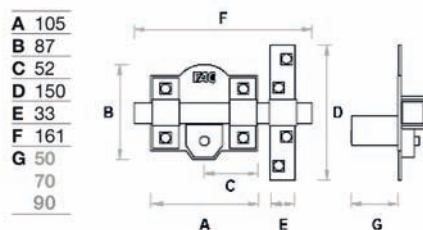

FAC

50R / 80 SISTEMA R

Acabado niquelado
Barra de 10 mm en chapa de acero de 2 mm
Placa en acero de 2 mm
Cerradero en acero de 3 mm
Cilindro de latón de 50-40 mm de longitud
Para puertas de interior

Nickel plated finish
10 mm bar in steel plate of 2 mm
2 mm steel plate
3 mm steel striking plate
Brass cylinder: 50-40 mm length
Recommended on interior doors

Acabamento niquelado
Barra de 10 mm em aço de 2 mm
Placa em aço de 2 mm
Trocaador em aço de 3 mm
Cilindro em latão de 50-40 mm de longitude
Em portas do interior

Llave de 5 claves interior
5 pins key - Internal
Chave de 5 pinos

bombillo 40 mm

	Ref.	Embalaje
Niquelado (blister)	01008	12

bombillo 50 mm

	Ref.	Embalaje
Niquelado (caja)	01004	12
(blister)	01002	12

FAC

101R / 105 SISTEMA R

Acabado pintado y niquelado
Barra en acero calibre de 18 mm
Placa en acero de 2 mm
Cerradero en acero de 3 mm
Cilindro de latón de 50-70-90 mm de longitud

Painted and nickel plated finish
18 mm steel bar
2 mm steel plate
3 mm steel striking plate
Brass cylinder: 50-70-90 mm length

Acabamento pintado e niquelado
Barra em aço de 18 mm
Placa em aço de 2 mm
Trocaador em aço de 3 mm
Cilindro em latão de 50-70-90mm de longitude