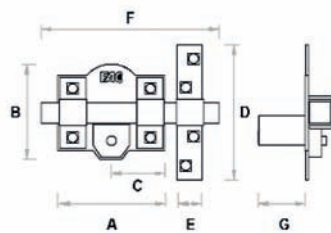

201R / 80 SISTEMA R

Acabado pintado, niquelado y dorado
Barra en acero calibrado de 18 mm
Placa en acero de 2 mm
Cerradero en acero de 3 mm
Cilindro de latón de 50-70 mm de longitud

Painted, nickel plated and golden finish
18 mm steel bar
2 mm steel plate
3 mm steel striking plate
Brass cylinder: 50-70 mm length

Acabamento pintado, niquelado e dourado
Barra em aço de 18 mm
Placa em aço de 2 mm
Trocaador em aço de 3 mm
Cilindro em latão de 50-70 mm de longitude

A	85
B	82
C	42
D	150
E	33
F	142
G	50
	70
OPCIONAL	90

300R / 80 SISTEMA R

Acabado pintado, niquelado y dorado
Barra en acero calibrado de 14 mm
Placa en acero de 2 mm
Cerradero en acero de 3 mm
Cilindro de latón de 40-70-90 mm de longitud

Painted, nickel plated and golden finish
14 mm steel bar
2 mm steel plate
3 mm steel striking plate
Brass cylinder: 40-70-90 mm length

Acabamento pintado, niquelado e dourado
Barra em aço de 14 mm
Placa em aço de 2 mm
Trocaador em aço de 3 mm
Cilindro em latão de 40-70-90 mm de longitude

A	87
B	75
C	44
D	117
E	26
F	142
G	40
	70
	90
OPCIONAL	50