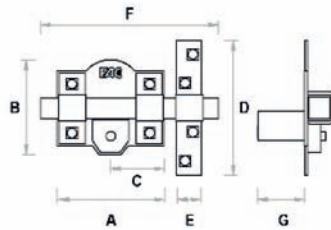

201R / 80 SISTEMA R

Acabado pintado, niquelado y dorado
Barra en acero calibrado de 18 mm
Placa en acero de 2 mm
Cerradero en acero de 3 mm
Cilindro de latón de 50-70 mm de longitud

Painted, nickel plated and golden finish
18 mm steel bar
2 mm steel plate
3 mm steel striking plate
Brass cylinder: 50-70 mm length

Acabamento pintado, niquelado e dourado
Barra em aço de 18 mm
Placa em aço de 2 mm
Trocaador em aço de 3 mm
Cilindro em latão de 50-70 mm de longitude

A	85
B	82
C	42
D	150
E	33
F	142
G	50
	70
OPCIONAL	90

300R / 80 SISTEMA R

Acabado pintado, niquelado y dorado
Barra en acero calibrado de 14 mm
Placa en acero de 2 mm
Cerradero en acero de 3 mm
Cilindro de latón de 40-70-90 mm de longitud

Painted, nickel plated and golden finish
14 mm steel bar
2 mm steel plate
3 mm steel striking plate
Brass cylinder: 40-70-90 mm length

Acabamento pintado, niquelado e dourado
Barra em aço de 14 mm
Placa em aço de 2 mm
Trocaador em aço de 3 mm
Cilindro em latão de 40-70-90 mm de longitude

A	87
B	75
C	44
D	117
E	26
F	142
G	40
	70
	90
OPCIONAL	50