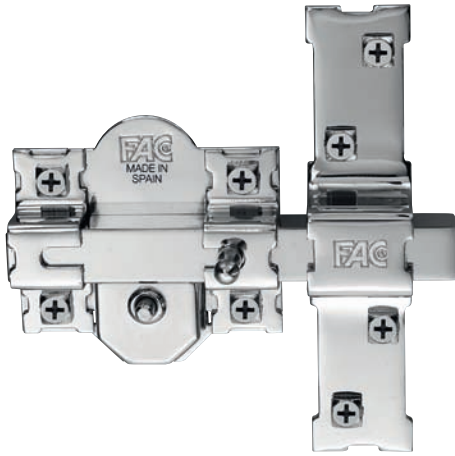

201R / 80 SISTEMA R

Acabado pintado, niquelado y dorado
Barra en acero calibrado de 18 mm
Placa en acero de 2 mm
Cerradero en acero de 3 mm
Cilindro de latón de 50-70 mm de longitud

Painted, nickel plated and golden finish
18 mm steel bar
2 mm steel plate
3 mm steel striking plate
Brass cylinder: 50-70 mm length

Acabamento pintado, niquelado e dourado
Barra em aço de 18 mm
Placa em aço de 2 mm
Trocaador em aço de 3 mm
Cilindro em latão de 50-70 mm de longitude

A	85
B	82
C	42
D	150
E	33
F	142
G	50
	70
OPCIONAL	90

Llave de 7 claves Exterior
7 pins key - External
Chave de 7 pinos

bombillo 50 mm

	Ref.	Embalaje
201R/80		
Pintado (caja)	01186	12
Niquelado (caja)	01187	12
Dorado (caja)	01188	12
201R G.C.M.		
Niquelado (caja)	01192	12
201R U.F.G.		
Pintado (caja)	01193	12
201R A.C.		
Niquelado (caja)	01194	12
201R C.Y.II		
Pintado (caja)	01198	12

300R / 80 SISTEMA R

Acabado pintado, niquelado y dorado
Barra en acero calibrado de 14 mm
Placa en acero de 2 mm
Cerradero en acero de 3 mm
Cilindro de latón de 40-70-90 mm de longitud

Painted, nickel plated and golden finish
14 mm steel bar
2 mm steel plate
3 mm steel striking plate
Brass cylinder: 40-70-90 mm length