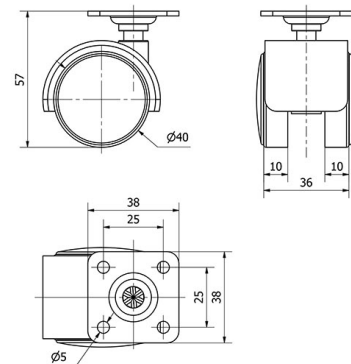

SERIE DK-DK Negro 1-0239

EAN 8422202102399

Ruedas de poliamida negra especialmente indicada para soportar cargas hasta 60 Kg.

Se aplica en expositores, muebles, equipos de belleza y peluquerías, sillas de oficina, taburetes, percheros, fotocopiadoras, ebanisterías, útiles de hospitales, mobiliario clínico sanitario, porta goteros, goteros, canapés, cubos de basura.

DK poliamida: Ligera y resistente. Buena capacidad de carga, estufas.

Datos técnicos

Tipo Soporte	Giratorio
Tipo Fijación	Platina
Tipo Freno	Sin Freno
Material	Poliamida
Cojinete	Liso
Diámetro (mm)	40
Medidas de la placa (mm)	38x38
Diámetro agujero (mm)	5
Altura total (mm)	57
Capacidad de carga (kg)	20
Peso Unitario de la rueda (kg)	0.07
Volumen (cm ³)	84

CAD

Para visualizar la imagen con mayor resolución y mas detalles técnicos, puedes acceder a la sección del CAD.

Soporte

Soporte de poliamida para albergar las dos ruedas gemelas.

Fijaciones: platina, espiga roscada, espiga con anilla, espiga lisa, fijación para cantos. Cubierta: Negro, gris, latonado, cromado.

Aro: Bandaje en poliamida negro o gris, poliuretano gris.

Productos Similares

1-0462