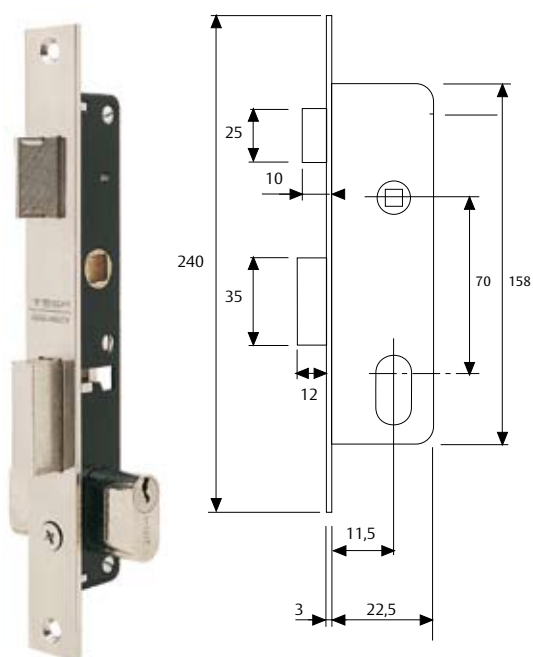

Cerradura monopunto

Cerradura de entrada 11,5 mm

Serie 2220

- » Cerradura ideal para perfiles de hierro, entrada 11,5 mm.
- » Solo requiere 23 mm de profundidad en perfil.
- » Palanca deslizante 10 mm de ancho.
- » Picaporte reversible accionado por manilla.
- » No incluye cerradero ni escudo.
- » Frente de acero niquelado.
- » Picaporte, palanca y cilindro niquelados.
- » Caja y cubierta pintados.

2220	Cilindro	Entrada	Referencia	CIL	CER	ESC	
	Oval	11,5	222012NM	•			
2226	Cilindro	Entrada	Referencia	CIL	CER	ESC	
	Oval	11,5	222612NM	•			

CIL: cilindro TE5 522060LN