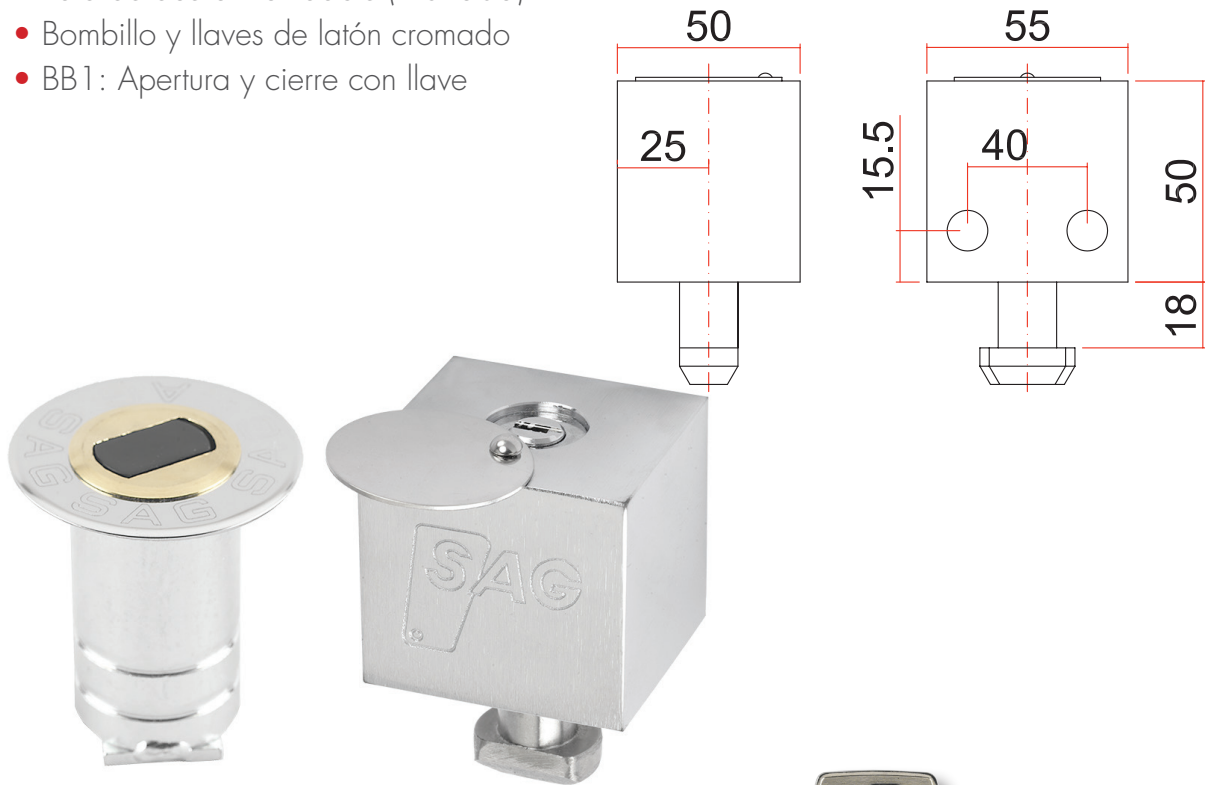

## CERRADURAS PERSIANA: SUELO ENROLLABLE

Modelo: BB1 (LYF Mod. D40)

- Cuerpo de acero cromado
- Pata de acero inoxidable (AISI 303)
- Bombillo y llaves de latón cromado
- BB1: Apertura y cierre con llave

MODELO	CÓDIGO	PESO (GRS)	LLAVE MOD. <b>AGA 49</b>
<b>BB1</b>	AACS1001	1.822	2
<b>Cabezal BB1</b>	AACZ1001	1.285	2