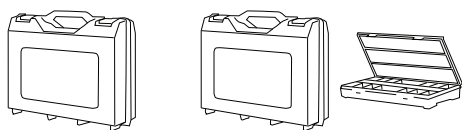

# Maletas Herramientas Eléctricas

Cases for Electrical Tools

MODELO MODEL	40	41
CÓDIGO CODE	140006	141003
MEDIDAS SIZES	385 x 330 x 130 mm	385 x 330 x 130 mm
CONTIENE CONTAINED	Vacio Empty	Estuche 1 Box
MATERIAL MATERIAL	PP	PP
COLOR COLOUR	Caja-Azul Box-Blue	Caja-Azul Estuche-Rojo Box-Blue Box-Red
EMBALAJE PACKING	7 unid.	7 unid.
MEDIDAS EMBALAJE PACKING SIZES	795 x 390 x 398 mm	795 x 390 x 398 mm

# Maletas Herramientas Manuales

Cases for Manual Tools

MODELO MODEL	42
CÓDIGO CODE	142000
MEDIDAS SIZES	385 x 330 x 130 mm
CONTIENE CONTAINED	Bandeja 1 Tray
MATERIAL MATERIAL	PP
COLOR COLOUR	Base-Azul Tapa Transparente Bandeja-Amarilla Base-Green Cover-Transparent Tray-Yellow
EMBALAJE PACKING	7 unid.
MEDIDAS EMBALAJE PACKING SIZES	795 x 390 x 398 mm