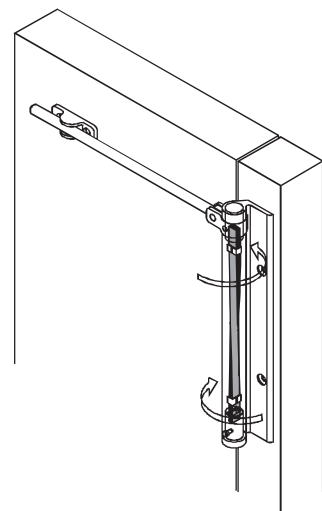

- -De fácil graduación.
- -De fácil graduació.
- -Easy graduation.
- -Réglage facile.
- -Regolazione facile.
- -Einfache Gradierung.

Plata - Silver - Argent - Argento - Silber *

Oro - Or - Gold *

Bronce - Bronze - Bronzo *

Anod. Inox - Anod. Inox - Anod. stainless steel - Anod. inoxidable - Anod. inossidabile - Anod. Edelstahl *

Negro - Negre - Black - Noir - Nero - Schwarz *

Blanco - Blanc - White - Bianco - Weiß **

* Anodizado - Anoditzat - Anodised - Anodisé - Anodizzato - Eloxiert

** Pintado - Pintat - Painted - Laqué - Verniciato - Lackiert

x 1

Justor