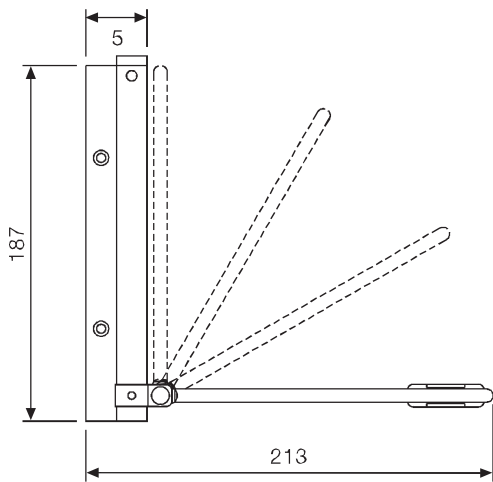

- -De fácil graduación.
- -De fácil graduació.
- -Easy graduation.
- -Réglage facile.
- -Regolazione facile.
- -Einfache Gradierung.

Plata - Silver - Argent - Argento - Silber *

Oro - Or - Gold *

Bronce - Bronze - Bronzo *

Anod. Inox - Anod. Inox - Anod. stainless steel - Anod. inoxidable - Anod. inossidabile - Anod. Edelstahl *

Negro - Negre - Black - Noir - Nero - Schwarz *

Blanco - Blanc - White - Bianco - Weiß **

* Anodizado - Anoditzat - Anodised - Anodisé - Anodizzato - Eloxiert

** Pintado - Pintat - Painted - Laqué - Verniciato - Lackiert

x 1

Justor