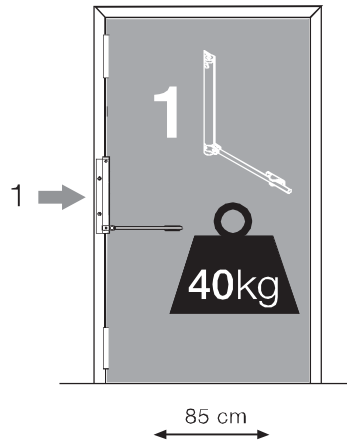

- -De fácil graduación.
- -De fácil graduació.
- -Easy graduation.
- -Réglage facile.
- -Regolazione facile.
- -Einfache Gradierung.

Plata - Silver - Argent - Argento - Silber *

Oro - Or - Gold *

Bronce - Bronze - Bronzo *

Anod. Inox - Anod. Inox - Anod. stainless steel - Anod. inoxidable - Anod. inossidabile - Anod. Edelstahl *

Negro - Negre - Black - Noir - Nero - Schwarz *

Blanco - Blanc - White - Bianco - Weiß **

* Anodizado - Anoditzat - Anodised - Anodisé - Anodizzato - Eloxiert

** Pintado - Pintat - Painted - Laqué - Verniciato - Lackiert

x 1

Justor