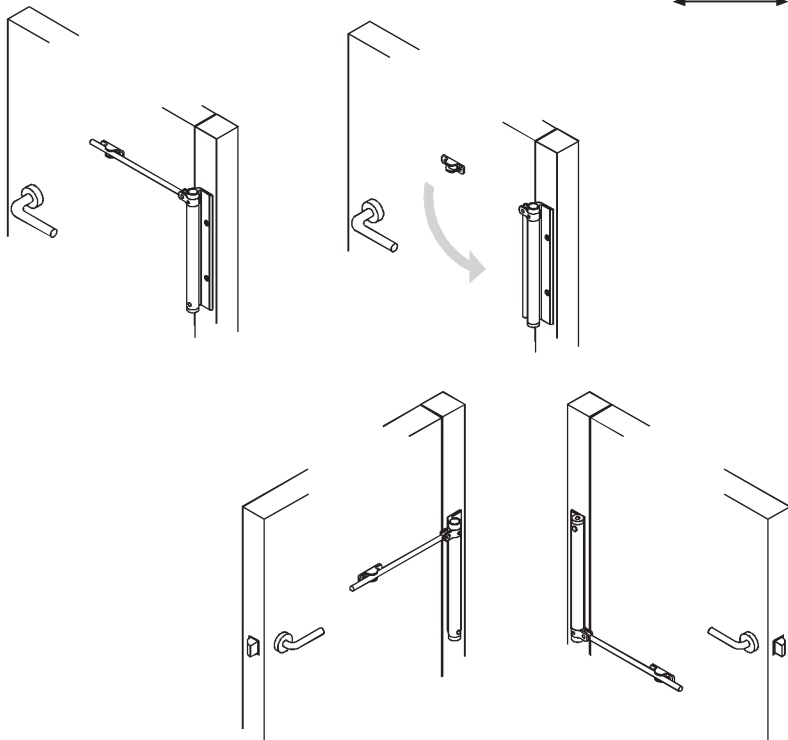

- -De fácil graduación.
- -De fácil graduació.
- -Easy graduation.
- -Réglage facile.
- -Regolazione facile.
- -Einfache Gradierung.

Plata - Silver - Argent - Argento - Silber *

Oro - Or - Gold *

Bronce - Bronze - Bronzo *

Anod. Inox - Anod. Inox - Anod. stainless steel - Anod. inoxidable - Anod. inossidabile - Anod. Edelstahl *

Negro - Negre - Black - Noir - Nero - Schwarz *

Blanco - Blanc - White - Bianco - Weiß **

* Anodizado - Anoditzat - Anodised - Anodisé - Anodizzato - Eloxiert

** Pintado - Pintat - Painted - Laqué - Verniciato - Lackiert

x 1

Justor