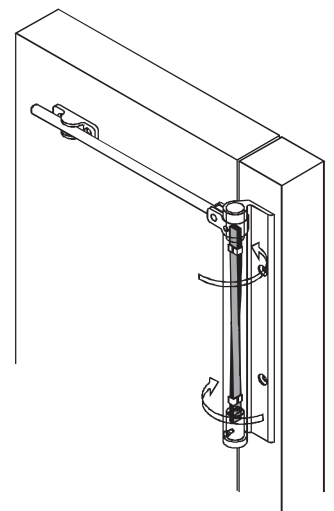

- -De fácil graduación.
- -De fácil graduació.
- -Easy graduation.
- -Réglage facile.
- -Regolazione facile.
- -Einfache Gradierung.

Plata - Silver - Argent - Argento - Silber *

Oro - Or - Gold *

Bronce - Bronze - Bronzo *

Anod. Inox - Anod. Inox - Anod. stainless steel - Anod. inoxidable - Anod. inossidabile - Anod. Edelstahl *

Negro - Negre - Black - Noir - Nero - Schwarz *

Blanco - Blanc - White - Bianco - Weiß **

* Anodizado - Anoditzat - Anodised - Anodisé - Anodizzato - Eloxiert

** Pintado - Pintat - Painted - Laqué - Verniciato - Lackiert

x 1

Justor