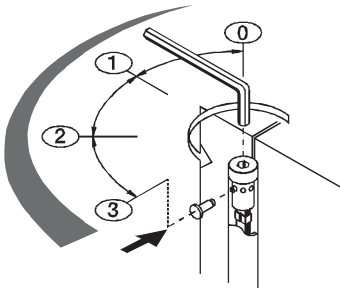

- -De fácil graduación.
- -De fácil graduació.
- -Easy graduation.
- -Réglage facile.
- -Regolazione facile.
- -Einfache Gradierung.

Plata - Silver - Argent - Argento - Silber *

Oro - Or - Gold *

Bronce - Bronze - Bronzo *

Anod. Inox - Anod. Inox - Anod. stainless steel - Anod. inoxidable - Anod. inossidabile - Anod. Edelstahl *

Negro - Negre - Black - Noir - Nero - Schwarz *

Blanco - Blanc - White - Bianco - Weiß **

* Anodizado - Anoditzat - Anodised - Anodisé - Anodizzato - Eloxiert

** Pintado - Pintat - Painted - Laqué - Verniciato - Lackiert

x 1

Justor