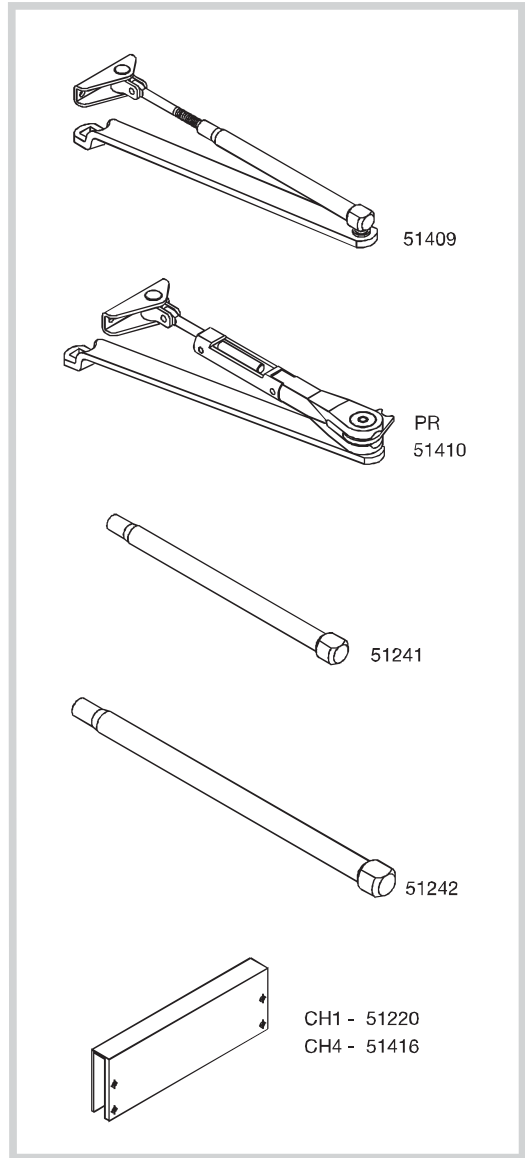

ACCESORIOS
ACCESSORIS
ACCESSORIES
ACCESSOIRES
ACCESSORI
ZUBEHÖR

Justor