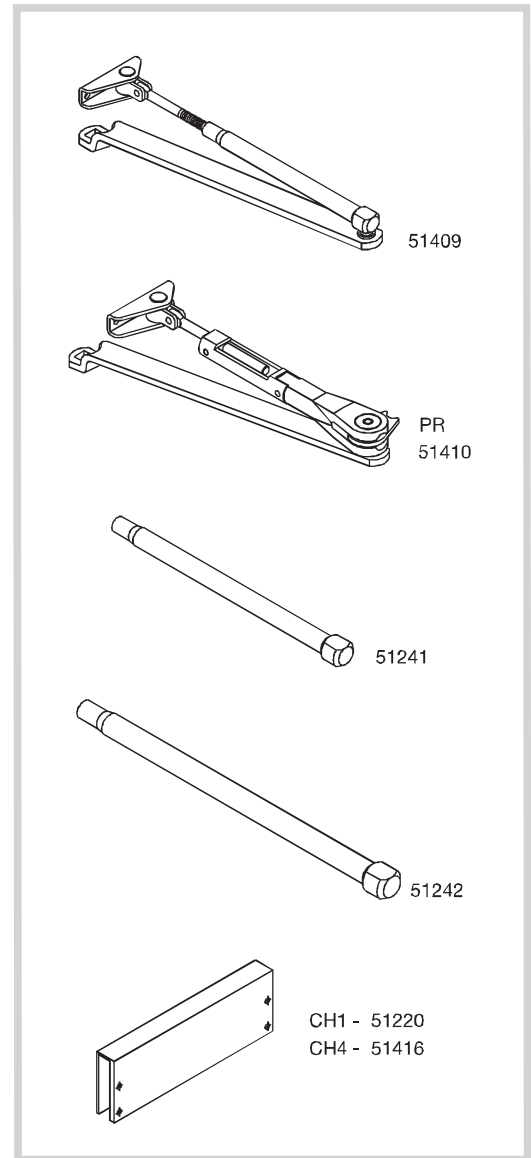

ACCESORIOS
ACCESSORIS
ACCESSORIES
ACCESSOIRES
ACCESSORI
ZUBEHÖR

Justor