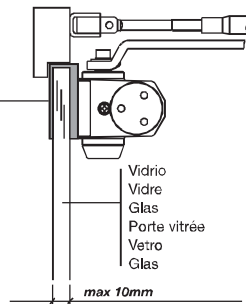

RL : Retención libre / Retenció lliure / Free retention / Retention libre / Blocco a 90° incorporato / Freie Retention

PR : Palanca de retenció / Palanca de retenció / Hold-open arm / Bras à retencion / Braccio con regolazione / Stange Retention

BC : Freno a la apertura / Fre a l'obertura / Backcheck / Frein à l'ouverture / Freno in apertura / Öffnungsdämpfung

ACCESORIOS  
 ACCESSORIS  
 ACCESSORIES  
 ACCESSOIRES  
 ACCESSORI  
 ZUBEHÖR

CH1 - 51220  
 CH4 - 51416