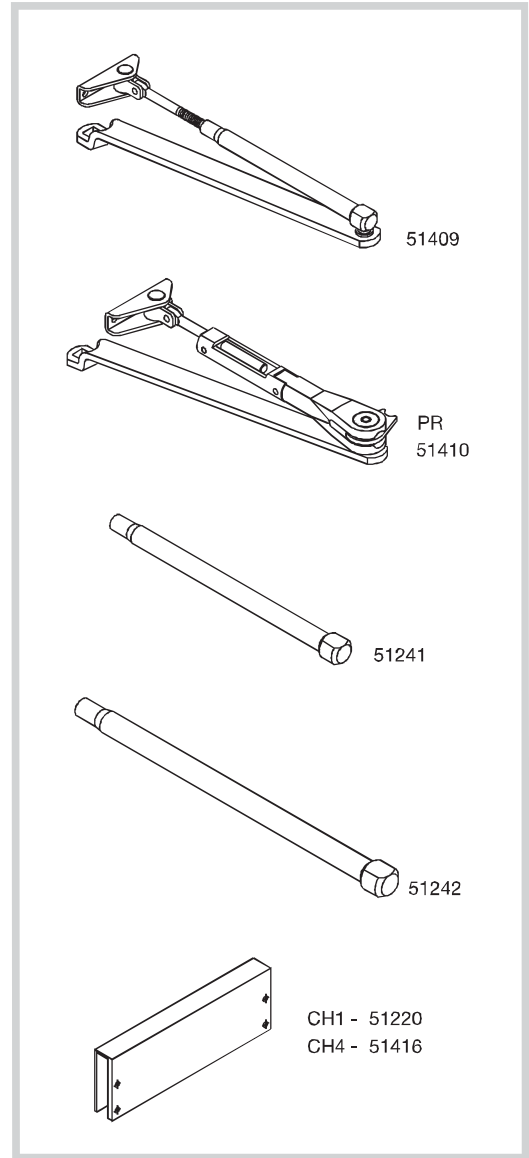

CH1 - 51220
CH4 - 51416