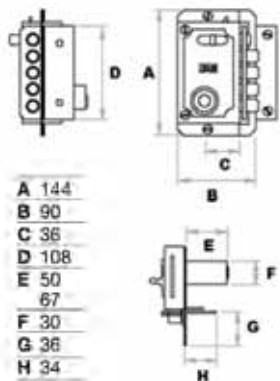

- A 1900-2150
- B 30
- C 23
- D 45
- E 116
- F 144
- G 51

Llave de 6 clavos
Exterior/internal, 3 llaves
6 pins key
External/internal, 3 keys
Chave de 6 pinos. 3 chaves

Cerradura multipuntos regulable en altura
Acabado pintado y dorado
Sistema anti-palanqueta. 3 puntos de anclaje
Picaporte y 4 pasadores de acero de Ø 14 mm
Palanca bloqueo picaporte
Cilindro protegido de latón de 50 mm y Ø 30 mm
High security multipoints lock with flat key and possibility of height adjustment
Painted and golden finish
Antilever system. 3 locking points

Steel latch and 4 bolts of Ø 14 mm
Deadlocking latch
30 mm Ø round brass cylinder: 50 mm length
Fechadura multipontos regulável em altura
Acabamento pintado e dourado
Sistema anti-trancamento. 3 pontos travando
Sistema de trancamento através de mecanismo de deslizamiento e 4 trincos em aço de Ø 14 mm
Alavanca de bloqueio do trinco
Cilindro de latão de Ø 30 mm e 50 mm de longitude

S 90 P

SOBREPONER

RIM LOCK / DE SUPERFICIE

bombillo 50 mm

		Ref.	Embalaje
Pintado	(dcha.)	11019	1
	(izqda.)	11020	1
Cromado	(dcha.)	11021	1
	(izqda.)	11022	1
Dorado	(dcha.)	11023	1
	(izqda.)	11024	1

bombillo 70 mm

- A 144
- B 90
- C 36
- D 108
- E 50
- 67
- F 30
- G 36
- H 34

Llave de 6 clavos
Exterior/internal, 3 llaves
6 pins key
External/internal, 3 keys
Chave de 6 pinos. 3 chaves

Cerradura de un punto de cierre con llave de puntos
Acabado pintado y dorado
Sistema anti-palanqueta
Picaporte y 4 pasadores de acero de Ø 14 mm
Palanca bloqueo picaporte
Cilindro protegido de latón de 50-70 mm y Ø 30 mm