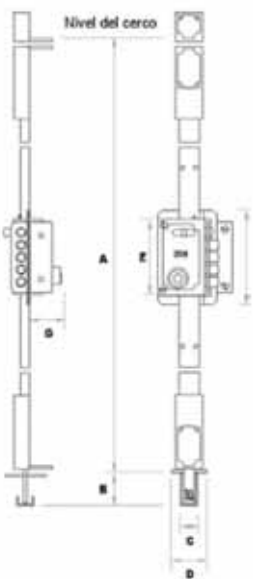

S 90 AP

SOBREPONER ARTICULADA

MULTIPOINTS LOCKS / DE SUPERFICIE ARTICULADA

bombillo 50 mm

		Ref.	Embalaje
Pintado	(dcha.)	11033	1
	(izqda.)	11034	1
Dorado	(dcha.)	11035	1
	(izqda.)	11036	1

Se suministrarán con 5 llaves bajo demanda
Available with 5 keys under request
A pedido é fornecido com 5 chaves

- A 1900-2150
- B 30
- C 23
- D 45
- E 116
- F 144
- G 51

Llave de 6 clavos
Exterior/internal, 3 llaves
6 pins key
External/internal, 3 keys
Chave de 6 pinos. 3 chaves

Cerradura multipuntos regulable en altura
Acabado pintado y dorado
Sistema anti-palanqueta. 3 puntos de anclaje
Picaporte y 4 pasadores de acero de Ø 14 mm
Palanca bloqueo picaporte
Cilindro protegido de latón de 50 mm y Ø 30 mm
High security multipoints lock with flat key and possibility of height adjustment
Painted and golden finish
Antilever system. 3 locking points

Steel latch and 4 bolts of Ø 14 mm
Deadlocking latch
30 mm Ø round brass cylinder: 50 mm length
Fechadura multipontos regulável em altura
Acabamento pintado e dourado
Sistema anti-trancamento. 3 pontos travando
Sistema de trancamento através de mecanismo de deslizamiento e 4 trincos em aço de Ø 14 mm
Alavanca de bloqueio do trinco
Cilindro de latão de Ø 30 mm e 50 mm de longitude

S 90 P

SOBREPONER

RIM LOCK / DE SUPERFICIE

bombillo 50 mm

		Ref.	Embalaje
Pintado	(dcha.)	11019	1
	(izqda.)	11020	1
Cromado	(dcha.)	11021	1
	(izqda.)	11022	1
Dorado	(dcha.)	11023	1
	(izqda.)	11024	1

bombillo 70 mm