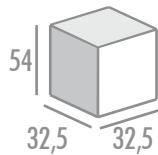

CUBO Y ESCURRIDOR 13 L. "KEN"/mop bucket 13 l.

10 u./caja-box

6213L
Ø 33 x 31 cm.

■ azul/blue

CUBO Y ESCURRIDOR 13 L. ASA PLÁSTICO/mop bucket 13 l. (plastic handle)

10 u./caja-box

6213PL
Ø 33 x 31 cm.

■ azul/blue

ESCURRIDOR UNIVERSAL "KEN"/ mop wringer "universal"

10 u./caja-box

7000CR
30 x 16 x 13 cm.

■ azul/blue