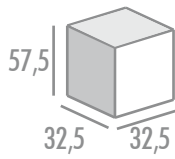

CUBO Y ESCURRIDOR 13 L. "KEN"/mop bucket 13 l.

10 u./caja-box

6213L
Ø 33 x 31 cm.

■ azul/blue

CUBO Y ESCURRIDOR 13 L. ASA PLÁSTICO/mop bucket 13 l. (plastic handle)

10 u./caja-box

6213PL
Ø 33 x 31 cm.

■ azul/blue

ESCURRIDOR UNIVERSAL "KEN"/ mop wringer "universal"

10 u./caja-box

7000CR
30 x 16 x 13 cm.

■ azul/blue