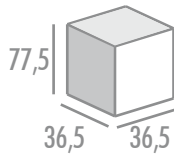

CUBO BASURA 16 L. (C/T)/dustbin 16 l. (with cover)

10 u./caja-box

- pistacho/pistachio
- azul/blue

6416L
Ø 32 x 33 cm.

CUBO BASURA 23 L. (C/T)/dustbin 23 l. (with cover)

10 u./caja-box

- azul/blue

6422 L
Ø 36 x 36 cm.