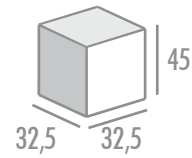

6312L
Ø 30 x 27 cm.

CUBO 12 L./bucket 12 L.

10 u./caja-box

pistacho/pistachio

azul/blue

6313
Ø 33 x 26 cm.

CUBO 13 L. (PICO) ASA METÁLICA/bucket 13 l. (peaked)

10 u./caja-box

azul/blue

6313PL
Ø 33 x 26 cm.

CUBO 13 L. (PICO) ASA PLÁSTICO/bucket 13 l. (peaked)

10 u./caja-box

pistacho/pistachio

azul/blue