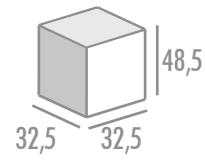

6312L
Ø 30 x 27 cm.

CUBO 12 L./bucket 12 L.

10 u./caja-box

pistacho/pistachio

azul/blue

6313
Ø 33 x 26 cm.

CUBO 13 L. (PICO) ASA METÁLICA/bucket 13 l. (peaked)

10 u./caja-box

azul/blue

6313PL
Ø 33 x 26 cm.

CUBO 13 L. (PICO) ASA PLÁSTICO/bucket 13 l. (peaked)

10 u./caja-box

pistacho/pistachio

azul/blue