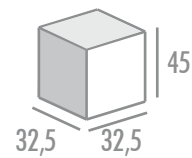

6312L
Ø 30 x 27 cm.

CUBO 12 L./bucket 12 L.

10 u./caja-box

pistacho/pistachio

azul/blue

6313
Ø 33 x 26 cm.

CUBO 13 L. (PICO) ASA METÁLICA/bucket 13 l. (peaked)

10 u./caja-box

azul/blue

6313PL
Ø 33 x 26 cm.

CUBO 13 L. (PICO) ASA PLÁSTICO/bucket 13 l. (peaked)

10 u./caja-box

pistacho/pistachio

azul/blue